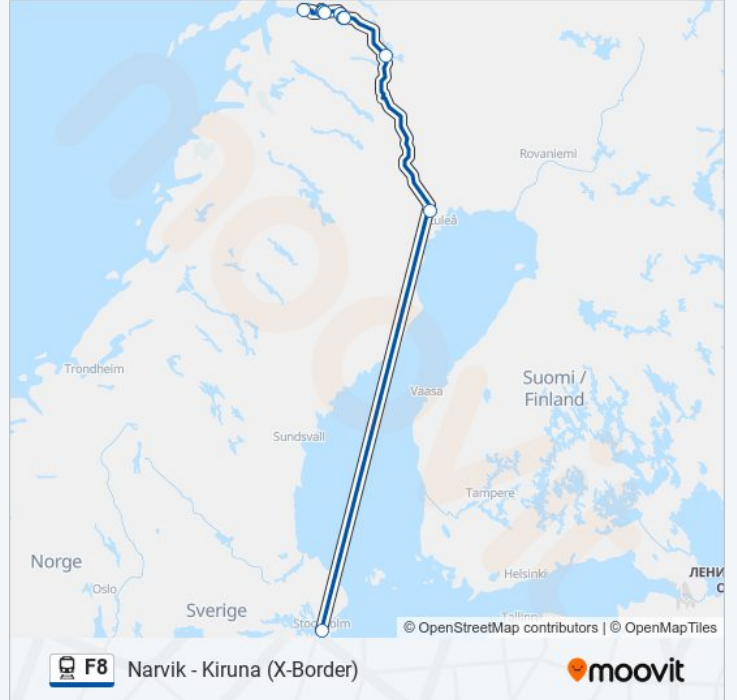

F8 jernbane rutetabeller og rutekart er tilgjengelige i offline PDF-format på moovitapp.com. Bruk [Moovit App](#) for å se live busstider, togrutetabeller eller t-banerutetabeller og steg-for-steg veibeskrivelser for all offentlig transport i Norge.

[Om Moovit](#) • [MaaS Solutions](#) • [Støttede land](#) • [Mooviter-felleskap](#)

© 2024 Moovit - Alle rettigheter reservert

Sjekk Live Ankomstider