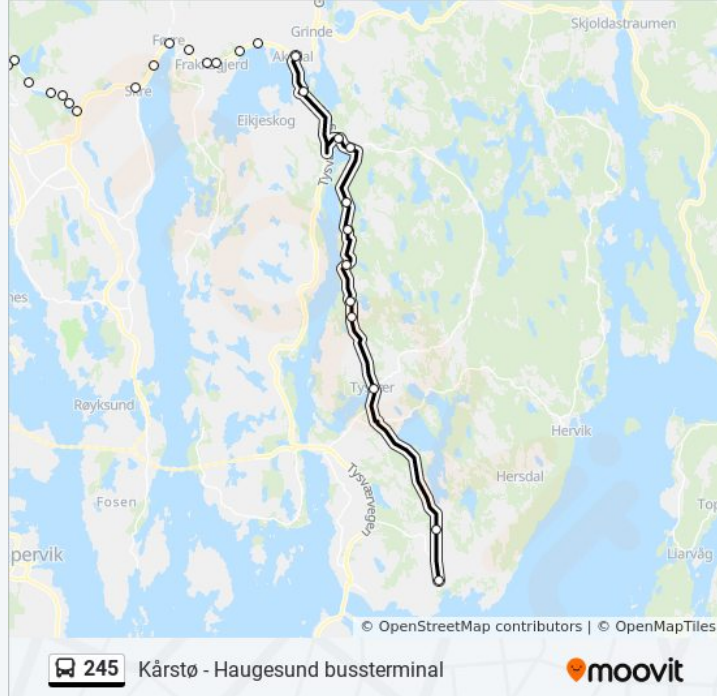

Tysværvåg

Bjønnsvika

Stårhogg

Falkeid

Falkeid Sør

Skaret

Kårstø

Retning: Kårstø Via Tysværvåg-Slåttevik