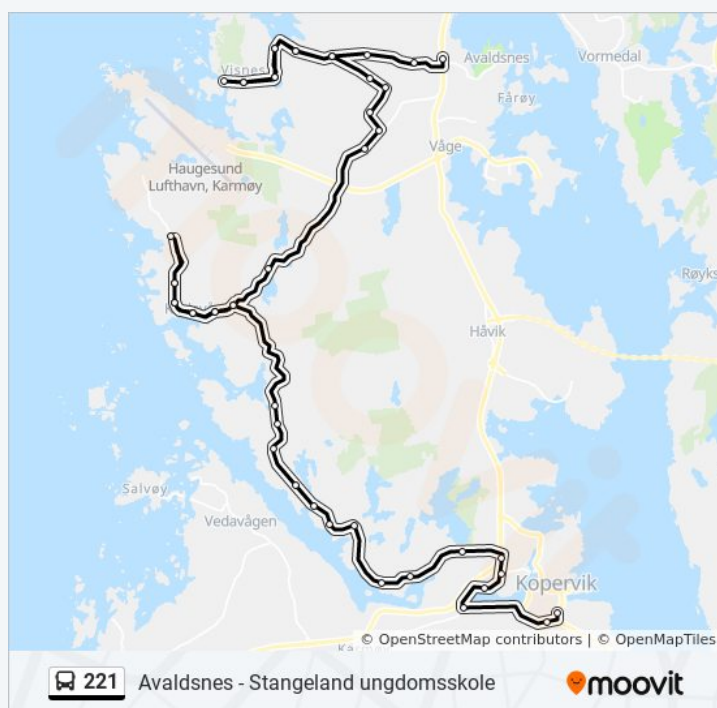

Retning: Avaldsnes Via Kalstø-Visnes

Stopp: 47

Reisevarighet: 68 min

Linjeoppsummering:

Visnesgarden

Røkleivvegen

Visnes Vågedalen

Visnes