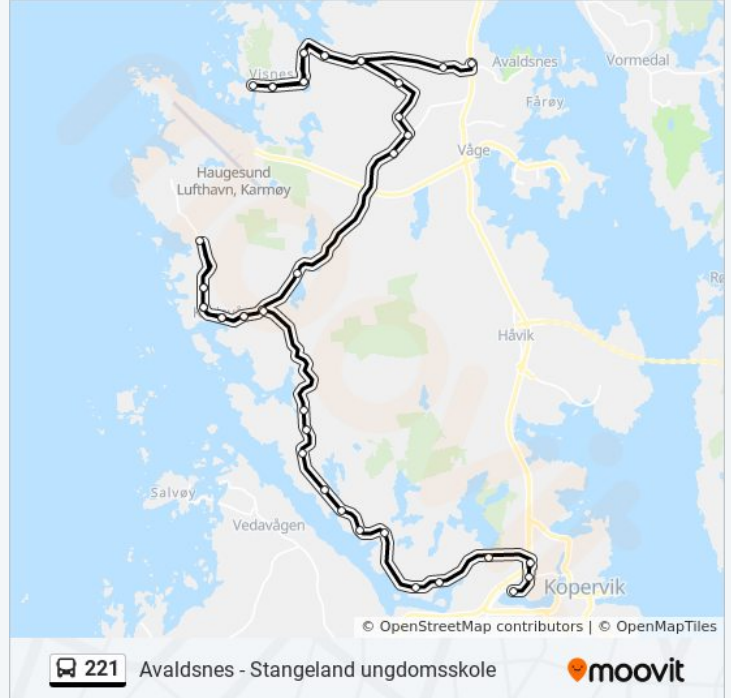

Løkjen Nord

Løkjen Sør

Ytraland

Sund Skole

Sund

Djupvik Nord

Djupvik Sør

Skår Vest

Skår Øst

Asalheimvegen

Kopervik Skole

Østrem

Asaldalen

Retning: Avalsnes Via Kalstø

35 stopp

[VIS LINJERUTETABELL](#)