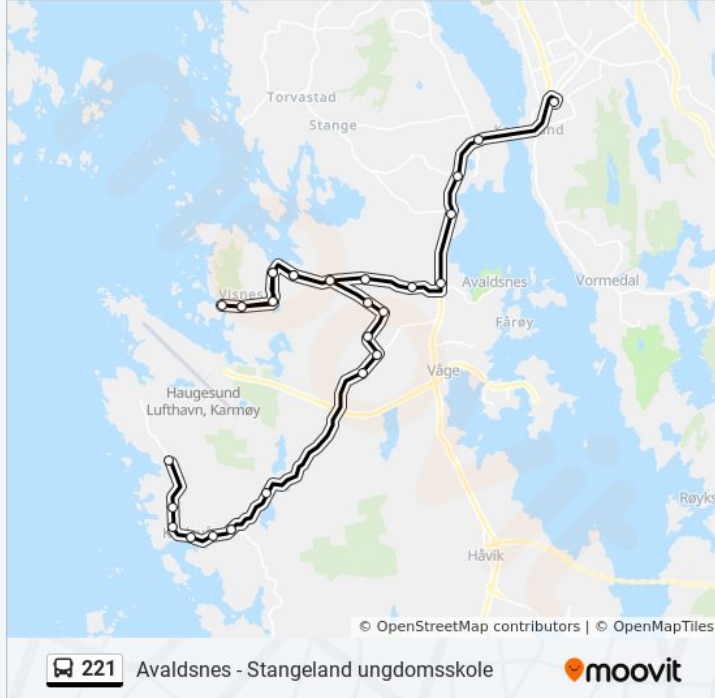

Landevegen

Spansti

Avaldsnes

Torvastadkrossen

Bøtoppen

Nordbø

Norheim Bussterminal

Retning: Stangeland U.Skole Via Visnes-Kalstø

49 stopp

[VIS LINJERUTETABELL](#)

Avaldsnes

Spansti

Hindaråker

Buvik

Visnesgarden

Røkleivvegen