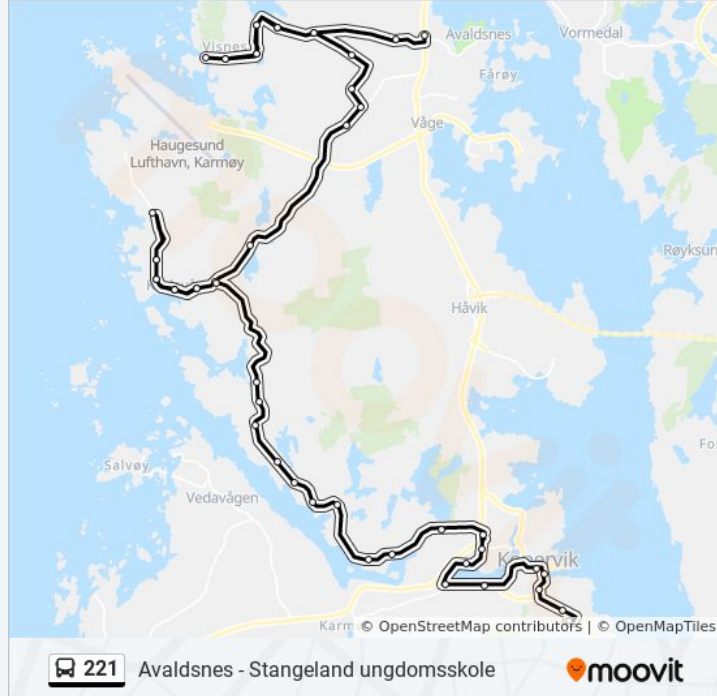

Varden

Kvalavågkrossen

Kvalavågsjøen

Kvalavåg

Knakki

Kvalavåg Montessoriskole

Kalstø

Kvalavåg Montessoriskole

Knakki

Kvalavåg

Kvalavågsjøen

Kvalavågkrossen

Løkjen Nord

Løkjen Sør

Ytraland

Sund Skole

Sund

Djupvik Nord

Djupvik Sør

Skår Vest

Skår Øst

Asalheimvegen

Kopervik Skole

Østrem

Asaldalen

Eide Kryss

Eide Skole Fv. 511

Havnegata

Hovedgata

Kopervik

Åsebøen

Stangeland Ungdomsskole