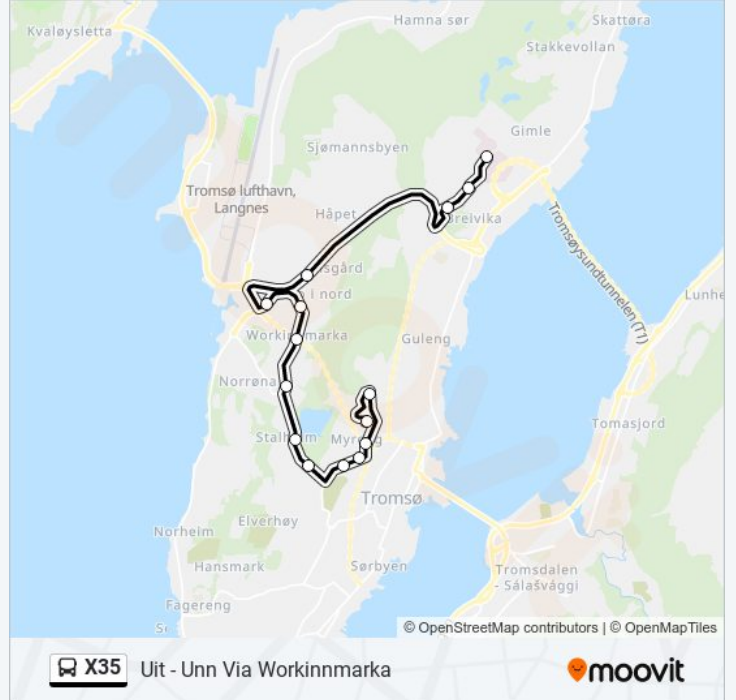

X35 buss rutetabeller og rutekart er tilgjengelige i offline PDF-format på moovitapp.com. Bruk [Moovit App](#) for å se live busstider, togrutetabeller eller t-banerutetabeller og steg-for-steg veibeskrivelser for all offentlig transport i Norge.

[Om Moovit](#) • [MaaS Solutions](#) • [Støttede land](#) • [Mooviter-felleskap](#)

© 2024 Moovit - Alle rettigheter reservert

Sjekk Live Ankomstider