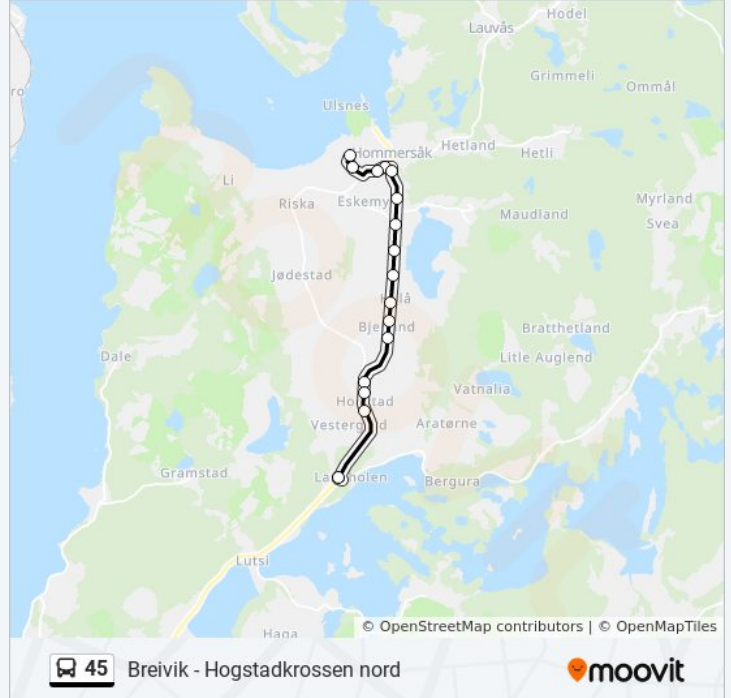

## Retning: Hogstadkrossen

17 stopp

[VIS LINJERUTETABELL](#)

Kyrkjevollen Skole  
 Gullskjellveien  
 Kydnaveien  
 Hommersåk Skole  
 Rabbaveien  
 Gamle Frøylandsvei  
 Eskemyrveien  
 Haugveien  
 Bjellandsletta  
 Fatland  
 Bjellandveien  
 Merland  
 Jødestadkrysset  
 Hogstad Nord  
 Hogstad  
 Hogstad Sør  
 Hogstadkrossen Nord

## 45 buss Info

**Retning:** Hogstadkrossen

**Stopp:** 17

**Reisevarighet:** 15 min

**Linjeopsummering:**