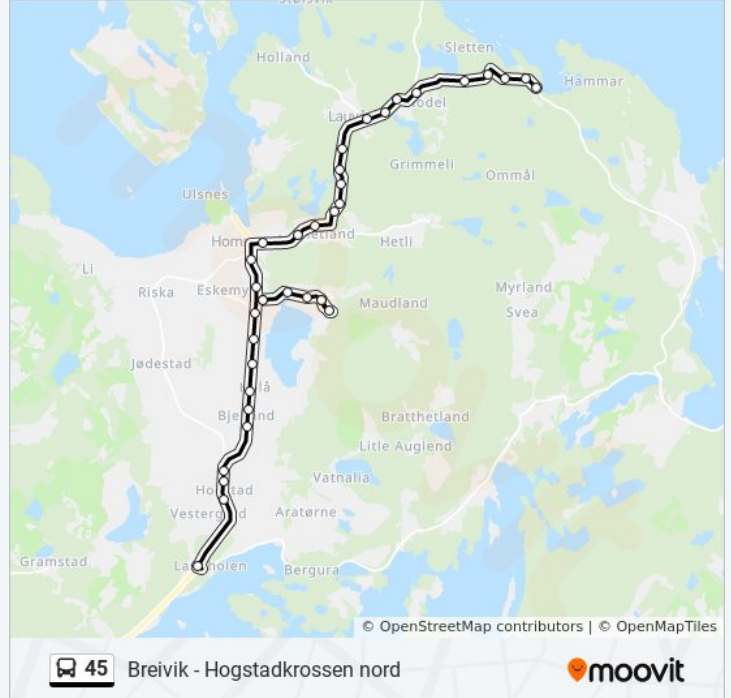

### 45 buss Info

**Retning:** Hogstadkrossen Via Maudland

**Stopp:** 33

**Reisevarighet:** 26 min

**Linjeoppsummering:**

Maudland

Ragnhilds Vei

Gydas Vei

Hogstad Nord

Hogstad

Hogstad Sør

Hogstadkrossen Nord