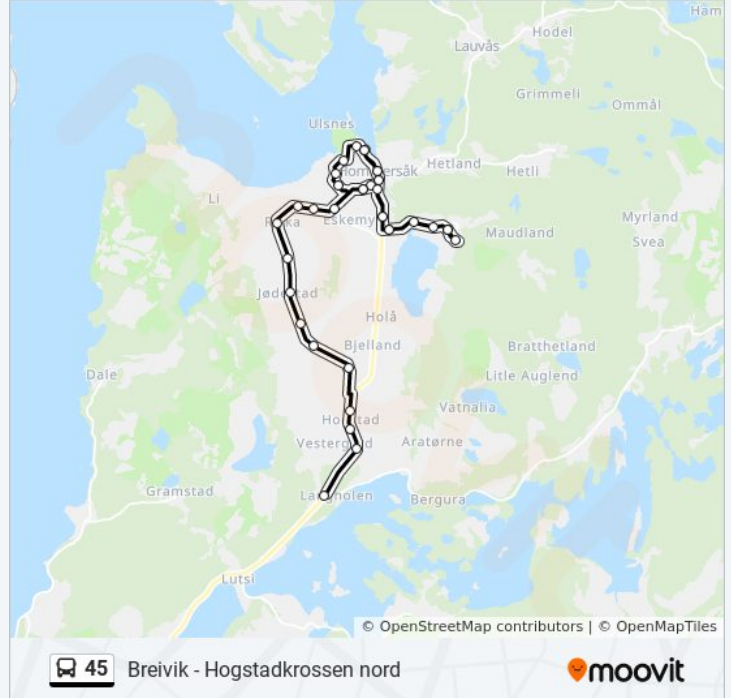

## Retning: Vier Via Riskatun

25 stopp

[VIS LINJERUTETABELL](#)

Hogstadkrossen Nord

Hogstad Sør

Hogstad

Hogstad Nord

Hualand