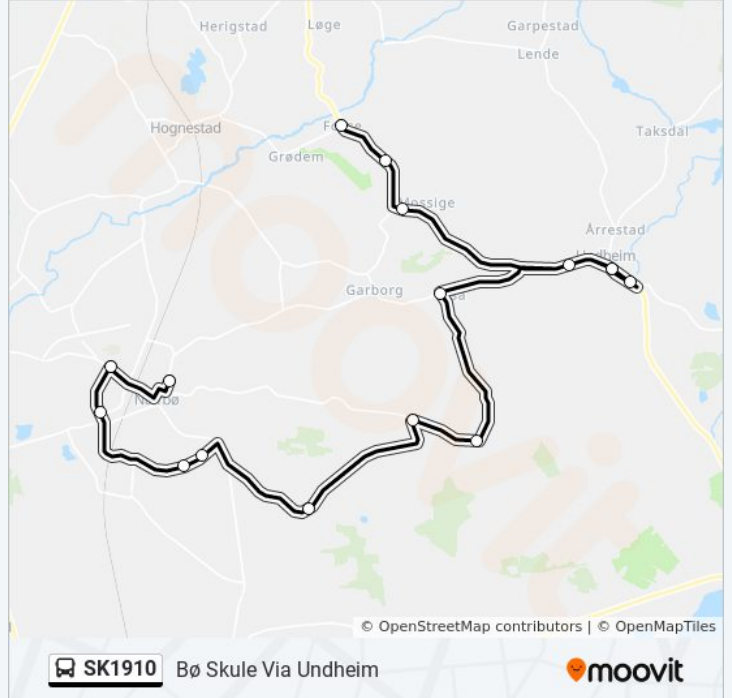

SK1910

Bø Skule Via Undheim

Last Ned Appen

SK1910 buss Linjen Bø Skule Via Undheim har 3 ruter. For vanlige ukedager, er operasjonstidene deres
1 Bø Skule Via Undheim 07:28 2 Fosse Via Undheim 14:00 3 Store Ring Via Are 10:55

Bruk Moovitappen for å finne nærmeste SK1910 buss stasjon i nærheten av deg og finn ut når neste SK1910 buss ankommer.

Retning: Bø Skule Via Undheim

16 stopp

[VIS LINJERUTETABELL](#)

Fossekrossen
Fossebakken
Mossigebakken
Bjønnholen
Undheim Sentrum
Bjønnholen
Tunheim
Risa
Are
Løgesteinen
Oppstad
Rosk
Store Ring
Torggata
Nærbø Ungdomsskule
Bø Skule

Retning: Fosse Via Undheim

16 stopp

[VIS LINJERUTETABELL](#)

Bø Skule
 Nærbø Ungdomsskule
 Motlandsmarka
 Store Ring
 Rosk
 Oppstad
 Løgesteinen
 Are
 Risa
 Bjønnholen
 Undheim Sentrum
 Bjønnholen
 Tunheim
 Bakken
 Mossigebakken
 Fossekrossen

Stopp: 16

Reisevarighet: 26 min

Linjeoppsummering:

Retning: Store Ring Via Are

7 stopp

[VIS LINJERUTETABELL](#)

Bø Skule

Risa