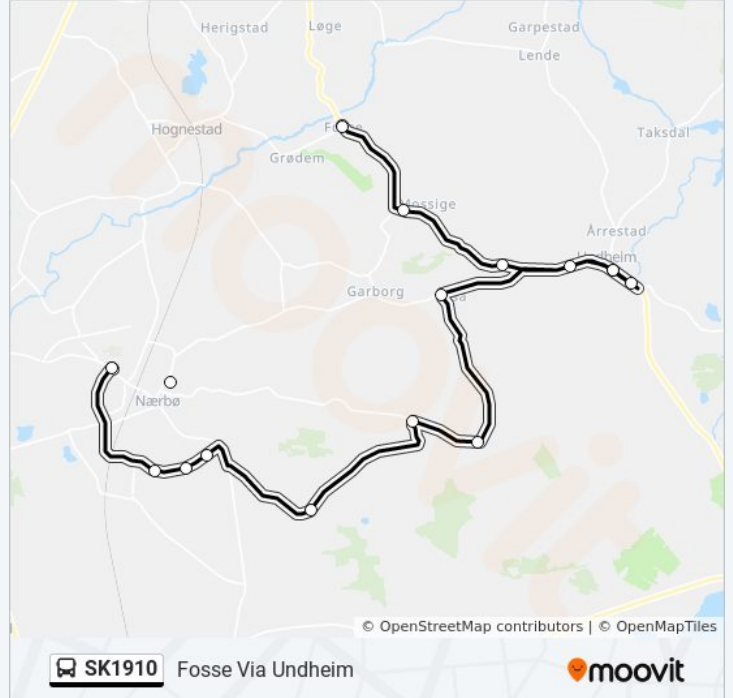

Retning: Fosse Via Undheim

16 stopp

[VIS LINJERUTETABELL](#)

Bø Skule
 Nærbø Ungdomsskule
 Motlandsmarka
 Store Ring
 Rosk
 Oppstad
 Løgesteinen
 Are
 Risa
 Bjønnholen
 Undheim Sentrum
 Bjønnholen
 Tunheim
 Bakken
 Mossigebakken
 Fossekrossen

SK1910 buss Rutetabell

Fosse Via Undheim Rutetidtabell

mandag	14:00
tirsdag	14:05
onsdag	Opererer Ikke
torsdag	14:00
fredag	14:00
lørdag	Opererer Ikke
søndag	Opererer Ikke

SK1910 buss Info

Retning: Fosse Via Undheim

Stopp: 16

Reisevarighet: 26 min

Linjeoppsummering:

Retning: Store Ring Via Are

7 stopp

[VIS LINJERUTETABELL](#)

Bø Skule

Risa

SK1910 buss Info

Retning: Store Ring Via Are

Stopp: 7

Reisevarighet: 13 min

Linjeopsummering:

SK1910 buss rutetabeller og rutekart er tilgjengelige i offline PDF-format på moovitapp.com. Bruk [Moovit App](#) for å se live busstider, togrutetabeller eller t-banerutetabeller og steg-for-steg veibeskrivelser for all offentlig transport i Norge.