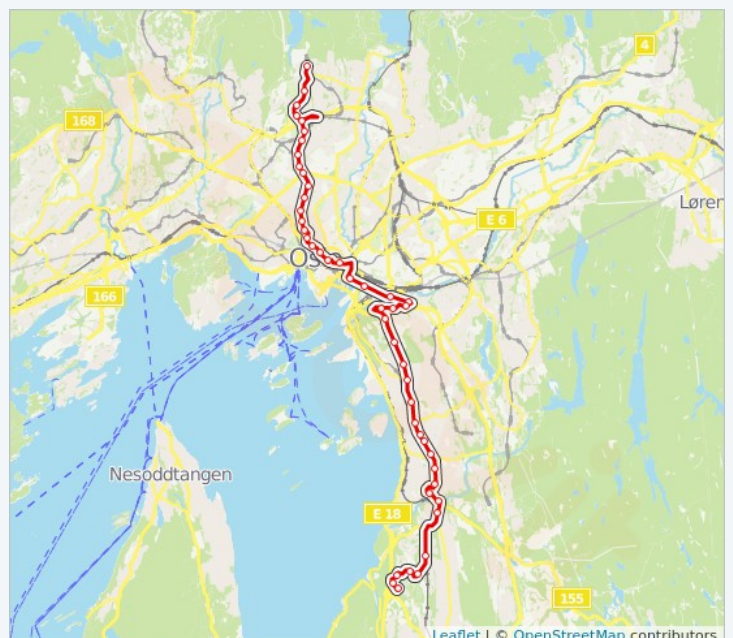

## 18N buss Info

**Retning:** Kringsjå

**Stopp:** 47

**Reisevarighet:** 43 min

**Linjeoppsummering:** Åsbråten, Grensestien, Vestskrenten, Åstun, Rosenholmveien, Holmlia Stasjon, Hauketo Stasjon, Ljabru Hovedgård, Knud Øyens Vei, Ljabru, Nordstrand Kirke, Sæter, Skovheim, Bråten, Kastellet, Sørli, Holtet, Bekkelagshjemmet, Ekeberghallen, Ekeberg Camping, Brannfjellveien, Utsikten, Ryenbergveien, Kværner, Lodalen, Middelalderparken, Bjørvika, Jernbanetorget, Stortorvet, Tinghuset, Tullinløkka, Holbergs Plass, Frydenlund, Dalsbergstien, Bislett, Stensgata, Adamstuen, Ullevål Sykehus, Ullevålsalléen, John Colletts Plass, Eventyrveien, Ullevål Stadion T, Ullevål Stadion, Blindern Vgs., Solvang, Nordbergveien, Kringsjå