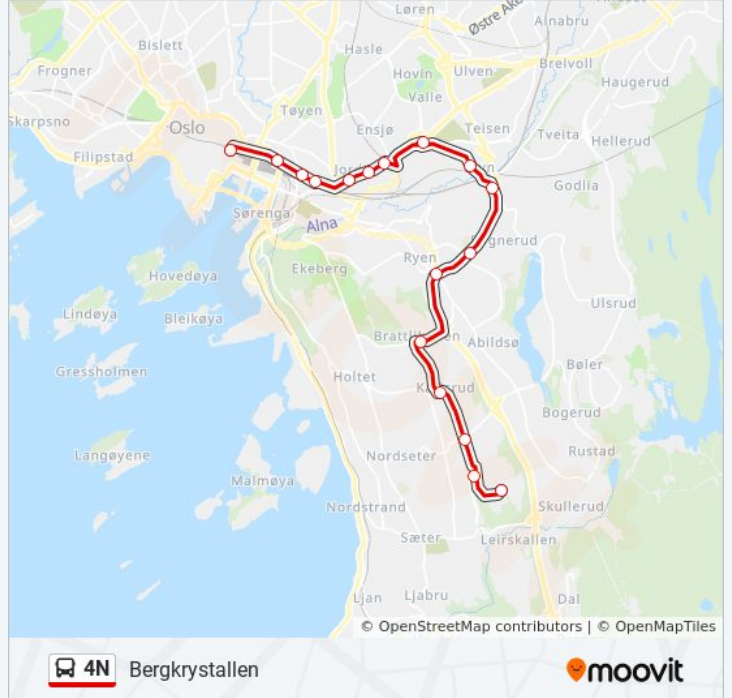

### Retning: Bergkrystallen

17 stopp

[VIS LINJERUTETABELL](#)

Jernbanetorget  
Oslo Bussterminal  
Oslo Gate  
Harald Hårdrådes Plass  
Galgeberg  
Vålerenga  
Etterstadgata  
Helsfyr T  
Brynseng T  
Høyenhall T  
Manglerud T  
Ryen T  
Brattlikollen T  
Karlsrud T  
Lambertseter Senter  
Blåfjellet  
Bergkrystallen T

### 4N buss Info

**Retning:** Bergkrystallen

**Stopp:** 17

**Reisevarighet:** 19 min

**Linjeoppsummering:**