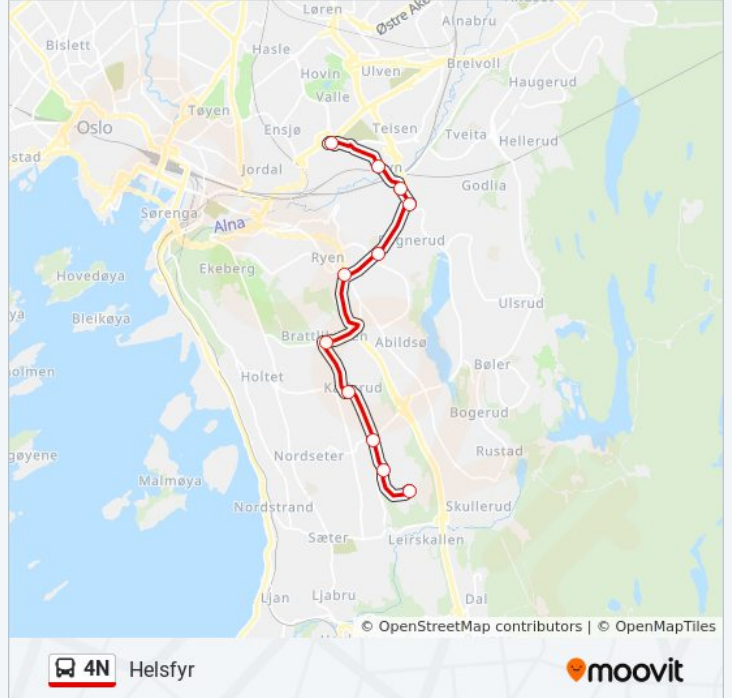

Retning: Jernbanetorget

18 stopp

[VIS LINJERUTETABELL](#)

Bergkrystallen T
Blåfjellet
Lambertseter Senter
Karlsrud T
Brattlikollen T
Ryen T
Manglerud T
Bryn Senter
Høyenhall T
Brynseng T
Helsfy T
Etterstadgata
Vålerenga
Galgeberg
Harald Hårdrådes Plass
Oslo Gate
Oslo Bussterminal
Jernbanetorget

4N buss Rutetabell

Jernbanetorget Rutetidtabell

mandag	Opererer Ikke
tirsdag	Opererer Ikke
onsdag	01:09 - 03:39
torsdag	Opererer Ikke
fredag	Opererer Ikke
lørdag	01:09 - 03:39
søndag	01:09 - 03:39

4N buss Info

Retning: Jernbanetorget

Stopp: 18

Reisevarighet: 20 min

Linjeoppsummering: