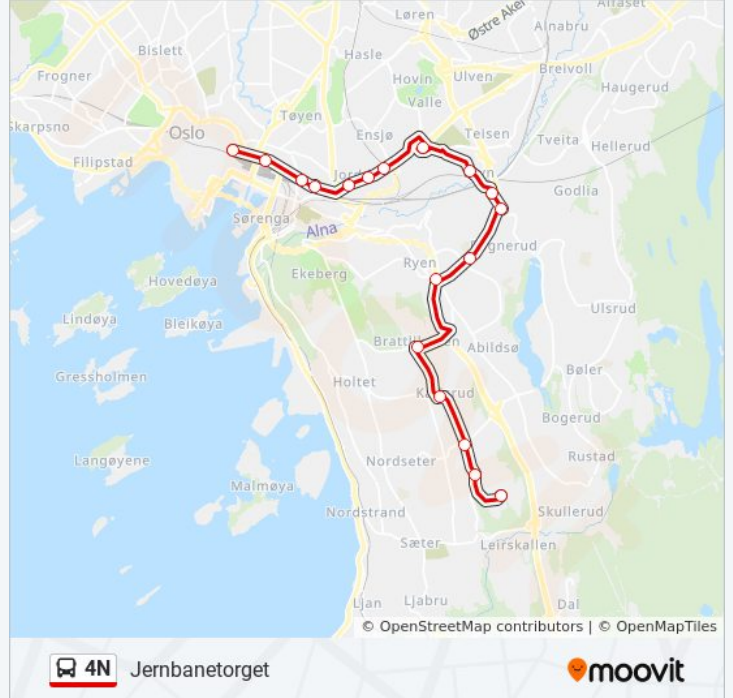

## Retning: Jernbanetorget

18 stopp

[VIS LINJERUTETABELL](#)

Bergkrystallen T  
 Blåfjellet  
 Lambertseter Senter  
 Karlsrud T  
 Brattlikollen T  
 Ryen T  
 Manglerud T  
 Bryn Senter  
 Høyenhall T  
 Brynseng T  
 Helsfy T  
 Etterstadgata  
 Vålerenga  
 Galgeberg  
 Harald Hårdrådes Plass  
 Oslo Gate  
 Oslo Bussterminal  
 Jernbanetorget

## Retning: Ryen

5 stopp

[VIS LINJERUTETABELL](#)

Helsfyr T

Brynseng T

Høyenhall T

Manglerud T

Ryen T