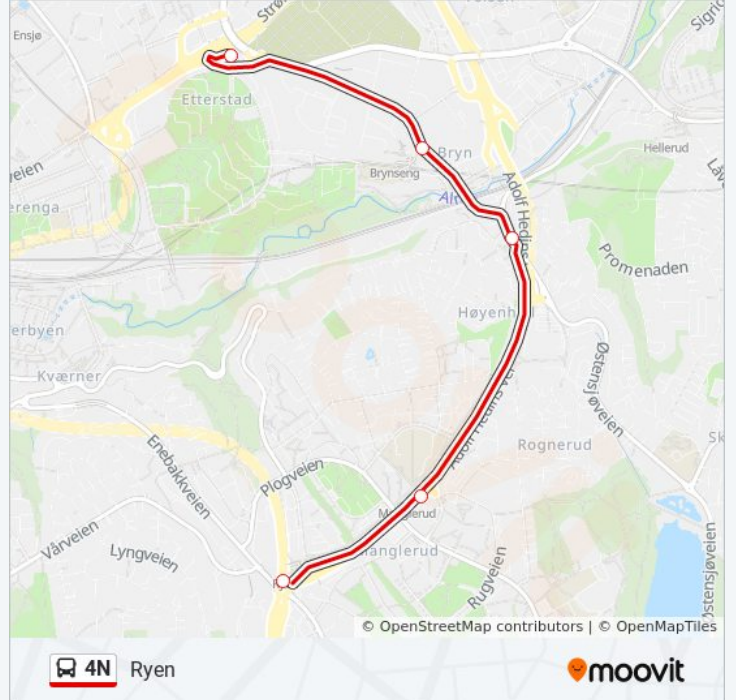

## Retning: Ryen

5 stopp

[VIS LINJERUTETABELL](#)

Helsfyr T

Brynseng T

Høyenhall T

Manglerud T

Ryen T

## 4N buss Rutetabell

Ryen Rutetidtabell

mandag	04:30 - 05:00
tirsdag	04:30 - 05:00
onsdag	05:30 - 06:00
torsdag	04:30 - 05:00
fredag	04:30 - 05:00
lørdag	05:30 - 06:00
søndag	05:30 - 06:00

## 4N buss Info

**Retning:** Ryen

**Stopp:** 5

**Reisevarighet:** 6 min

**Linjeopsummering:**

4N buss rutetabeller og rutekart er tilgjengelige i offline PDF-format på [moovitapp.com](https://moovitapp.com). Bruk [Moovit App](#) for å se live busstider, togrutetabeller eller t-banerutetabeller og steg-for-steg veibeskrivelser for all offentlig transport i Norge.