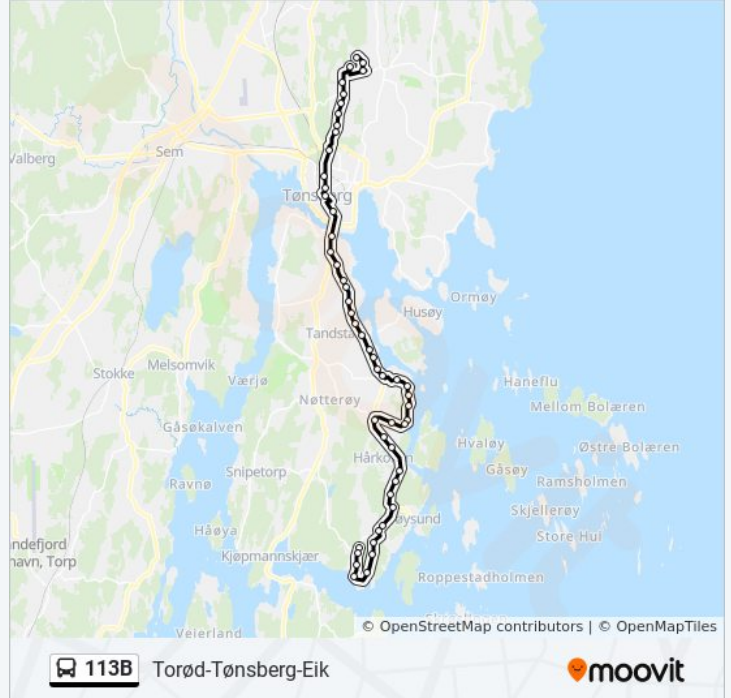

Breidablikk
Masløveien
Hjemseng
Bugården
Bruaskauen
Ekenesstokken
Ekeneskrysset
Øhrebekken
Øhre Øvre
Skjæret
Hjertnes
Bekkeveien
Teie Torv
Teie Veidele
Kanalen
Fylkeshuset
Tønsberg Rutebilstasjon
Midtløkken
Stenmalen
Gressbanen
Greveskogen
Nordre Alle
Eiktoppen
Alveveien
Syrbekk Eikveien
Sidsels Vei
Jacobhøgda
Robergrønningen
Skaralia
Prestelia

Retning: Tønsberg-Torød

52 stopp

[VIS LINJERUTETABELL](#)

113B buss Rutetabell

Tønsberg-Torød Rutetidtabell