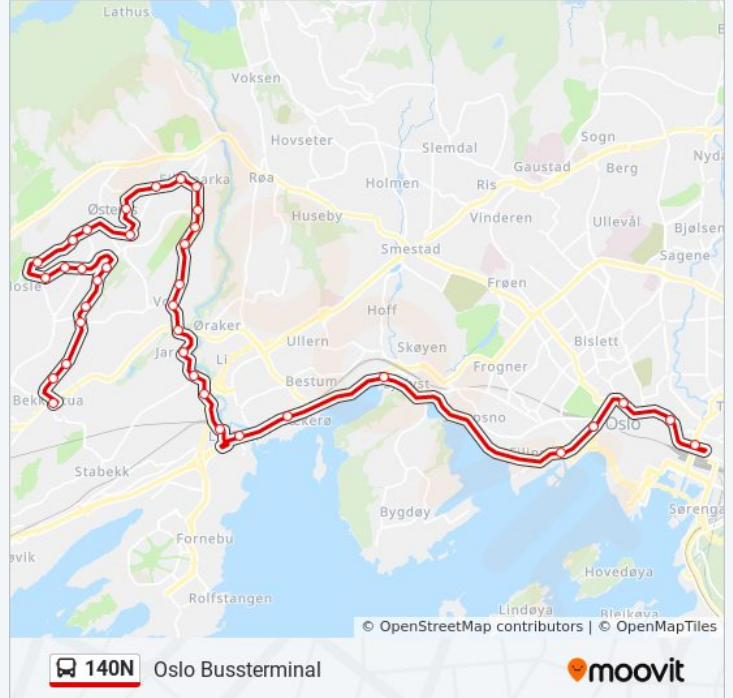

Eiksmarka T

Snaret

Nordjordet

Stallkroa

Øvrevoll

Lindebergveien

Bjerkelundsveien

Jar Bru

Skogveien

Jar Skole

Lillengveien

Solliveien

Lysaker Stasjon

Vækerø

Sjølyst

Vika Atrium

Nationaltheatret

St. Olavs Plass

Hammersborggata

Oslo Bussterminal

Retning: Østerås T

13 stopp

[VIS LINJERUTETABELL](#)

Bekkestua Bussterminal

Nadderudhallen

Hans Burums Vei

Hosleveien

Nadderudjordet

Dyrefaret

Bispeveien

Klokkersvingen

Hosle Skole

140N buss Rutetabell

Østerås T Rutetidtabell

mandag	Opererer Ikke
tirsdag	Opererer Ikke
onsdag	03:47 - 04:17
torsdag	Opererer Ikke
fredag	Opererer Ikke
lørdag	03:47 - 04:17
søndag	03:47 - 04:17

140N buss Info

Retning: Østerås T

Stopp: 13