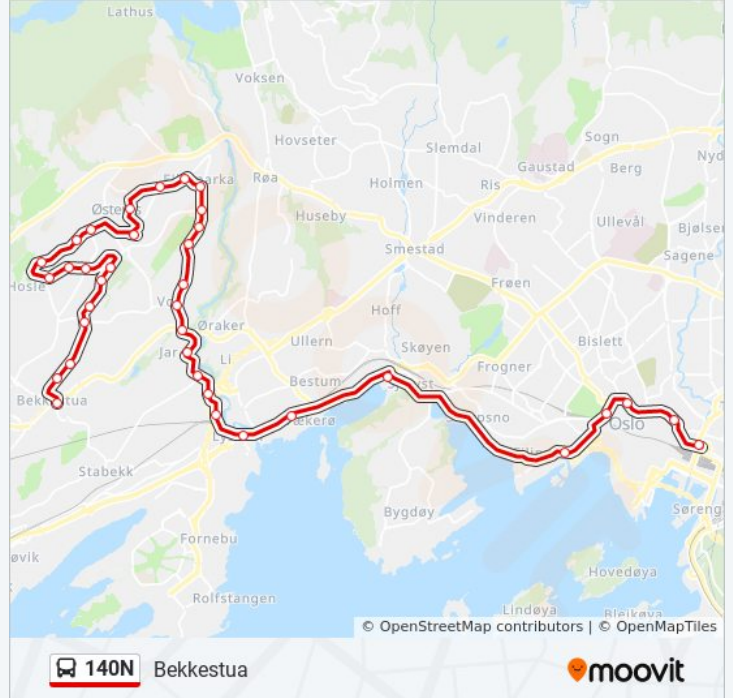

Østerås Senter

Østerås T

Lønnås

Jegeråsen

Hosle Senter

Hosle Skole

Klokkersvingen

Bispeveien

Dyrefaret

Nadderudjordet

Hosleveien

Hans Burums Vei

Nadderudhallen

Bekkestua Bussterminal

Retning: Oslo Bussterminal

35 stopp

[VIS LINJERUTETABELL](#)

Bekkestua Bussterminal

Nadderudhallen

Hans Burums Vei

Hosleveien

Nadderudjordet

Dyrefaret

Bispeveien

Klokkersvingen

Hosle Skole

Hosle Senter

Jegeråsen

Lønnås

Østerås T

Østerås Senter

Niels Leuchs Vei

140N buss Rutetabell

Oslo Bussterminal Rutetidtabell

mandag	Opererer Ikke
tirsdag	Opererer Ikke
onsdag	00:17 - 03:17
torsdag	Opererer Ikke
fredag	Opererer Ikke
lørdag	00:17 - 03:17
søndag	00:17 - 03:17

140N buss Info

Retning: Oslo Bussterminal

Stopp: 35

Reisevarighet: 35 min

Linjeoppsummering: