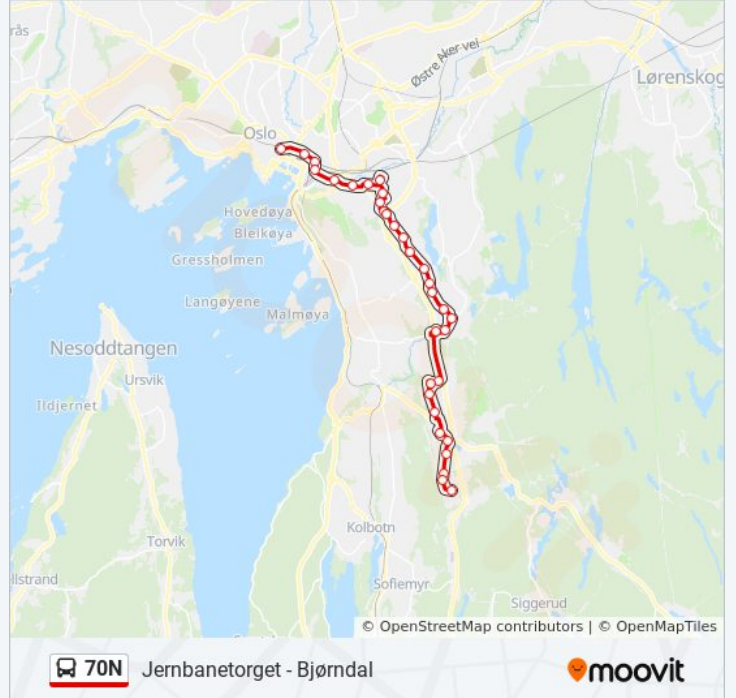

70N buss Info

Retning: Bjørndal

Stopp: 33

Reisevarighet: 30 min

Linjeoppsummering:

Mortensrudkrysset

Mortensrud T

Lofsrudhøgda

Brunas Vei

Blakkens Vei

Bjørnholt Øvre

Bjørnholt Skole

Nyjordet

Bjørndal Senter

Meklenborg

Bjørndal

Retning: Jernbanetorget

34 stopp

[VIS LINJERUTETABELL](#)

Bjørndal

Meklenborg

Bjørndal Senter

Nyjordet

Bjørnholt Skole