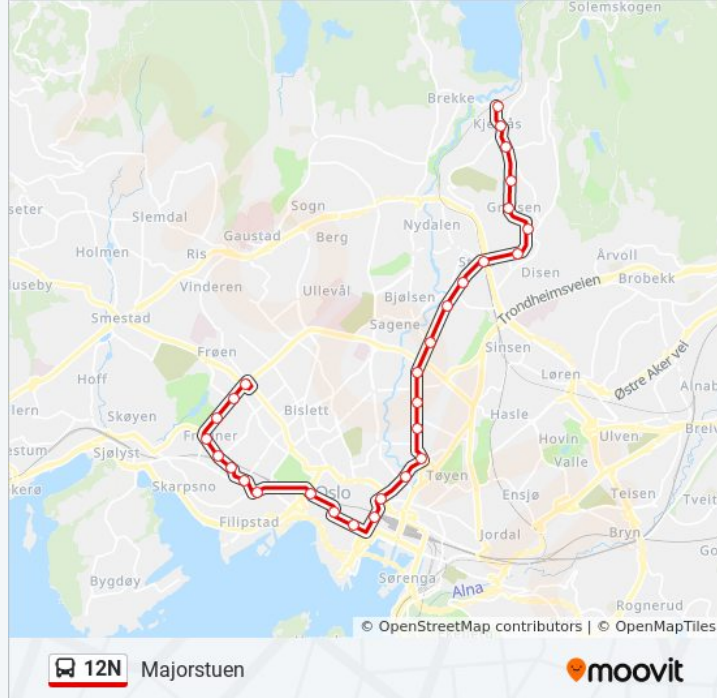

Retning: Kjelsås

29 stopp

[VIS LINJERUTETABELL](#)

Majorstuen
Frogner Stadion
Vigelandsparken
Frogner Plass
Elisenberg
Lille Frogner Allé
Niels Juels Gate
Solli
Nationaltheatret
Wessels Plass
Kvadraturen
Jernbanetorget
Storgata
Nybrua
Herslebs Gate
Sofienbergparken
Birkelunden
Biermanns Gate
Torshov
Sandaker Senter
Grefsenveien
Storo

Torshov

Biermanns Gate

Birkelunden

Sofienbergparken

Herslebs Gate

Nybrua

Storgata

Jernbanetorget

Retning: Majorstuen

Stopp: 29

Reisevarighet: 26 min

Linjeoppsummering:

Kvadraturen

Wessels Plass

Nationaltheatret

Solli

Niels Juels Gate

Lille Frogner Allé

Elisenberg

Frogner Plass

Vigelandsparken

Frogner Stadion

Majorstuen

12N buss rutetabeller og rutekart er tilgjengelige i offline PDF-format på moovitapp.com. Bruk [Moovit App](#) for å se live busstider, togrutetabeller eller t-banerutetabeller og steg-for-steg veibeskrivelser for all offentlig transport i Norge.