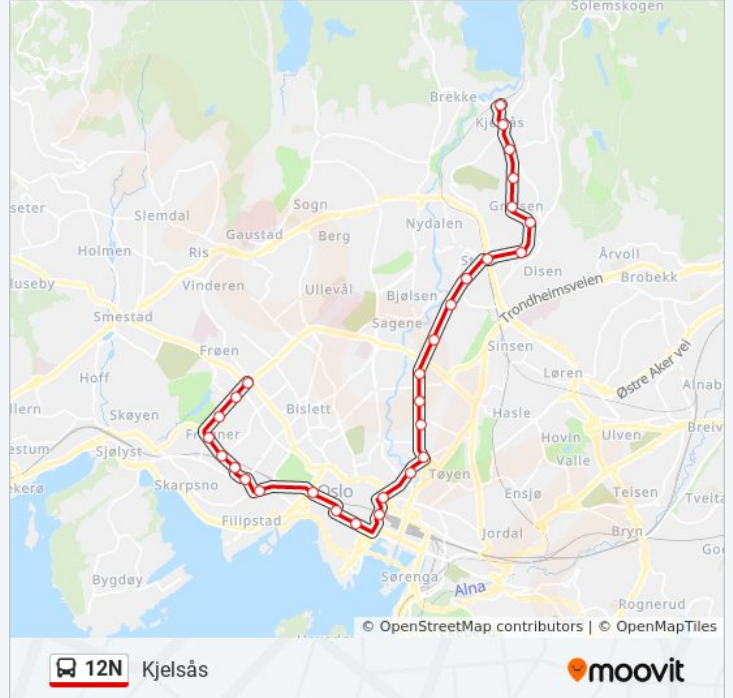

Retning: Kjelsås

29 stopp

[VIS LINJERUTETABELL](#)

Majorstuen
Frogner Stadion
Vigelandsparken
Frogner Plass
Elisenberg
Lille Frogner Allé
Niels Juels Gate
Solli
Nationaltheatret
Wessels Plass
Kvadraturen
Jernbanetorget
Storgata
Nybrua
Herslebs Gate
Sofienbergparken
Birkelunden
Biermanns Gate
Torshov
Sandaker Senter
Grefsenveien
Storo

Retning: Kjelsås

Stopp: 29

Reisevarighet: 26 min

Linjeoppsummering:

Disen

Doktor Smiths Vei

Glads Vei

Grefsenplatået

Grefsen Stadion

Kjelsåsalléen

Kjelsås Stasjon

Retning: Majorstuen

29 stopp

[VIS LINJERUTETABELL](#)

Kjelsås Stasjon

Kjelsåsalléen