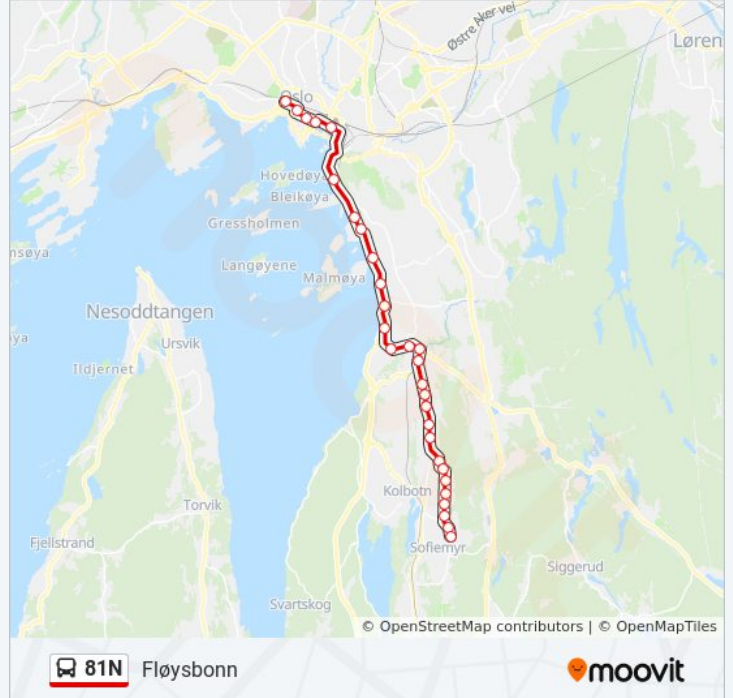

Retning: Fløysbonn

29 stopp

[VIS LINJERUTETABELL](#)

Nationaltheatret
Wessels Plass
Kvadraturen
Jernbanetorget
Bjørvika
Kongshavn
Bekkelagsveien
Nedre Bekkelaget
Ulvøybrua
Nordstrand Bad
Vølund
Siksakveien
Ingiers Vei
Kronveien
Ljabru Hovedgård
Hauketo Stasjon
Sveavegen
Lerdal
Prinsdal
Prinsdalsbakken
Trygve Strømbergs Vei
Høyås

Fløysbonn

Retning: Nationaltheatret

45 stopp

[VIS LINJERUTETABELL](#)

Ski Stasjon Jernbaneveien

Ski Skole

Ski Sykehus

Kvakestad