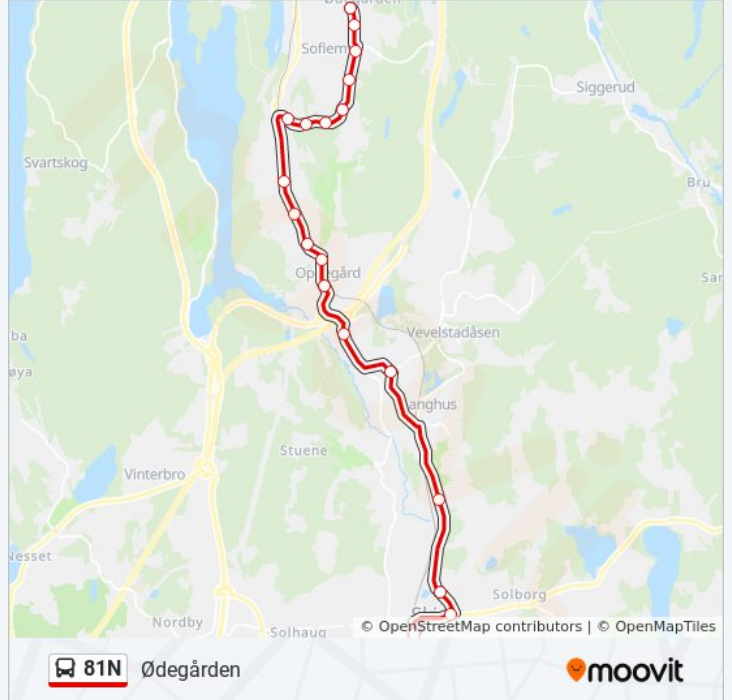

81N buss rutetabeller og rutekart er tilgjengelige i offline PDF-format på moovitapp.com. Bruk [Moovit App](#) for å se live busstider, togrutetabeller eller t-banerutetabeller og steg-for-steg veibeskrivelser for all offentlig transport i Norge.

[Om Moovit](#) • [MaaS Solutions](#) • [Støttede land](#) • [Mooviter-fellesskap](#)

© 2024 Moovit - Alle rettigheter reservert

Sjekk Live Ankomstider