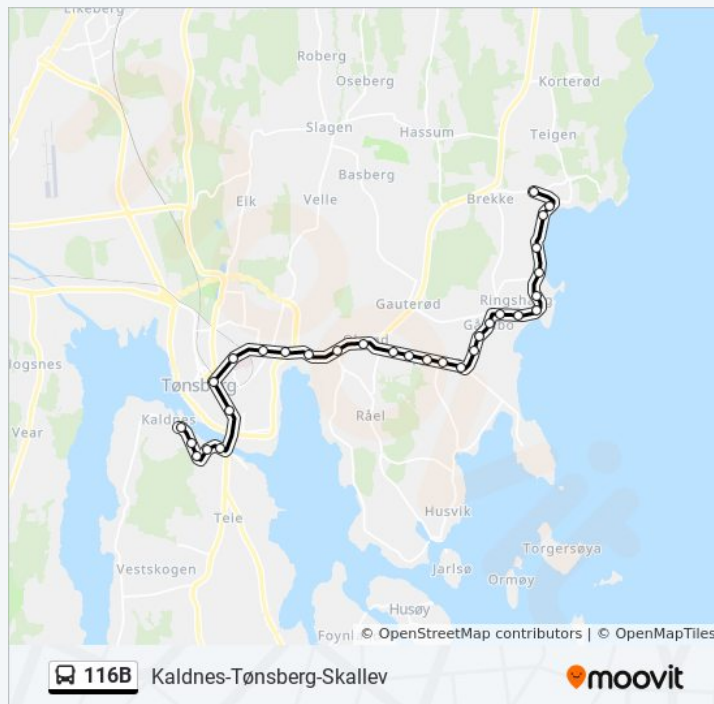

Tønsberg Rutebilstasjon

Fylkeshuset

Teie Hovedgård

Færder Vgs.

Banebakken

Kaldnes Hasselveien

Kaldnes

116B buss Info

Retning: Tønsberg-Kaldnes

Stopp: 30

Reisevarighet: 26 min

Linjeoppsummering:

Retning: Tønsberg-Tolvsrød

42 stopp

[VIS LINJERUTETABELL](#)

Borgheim