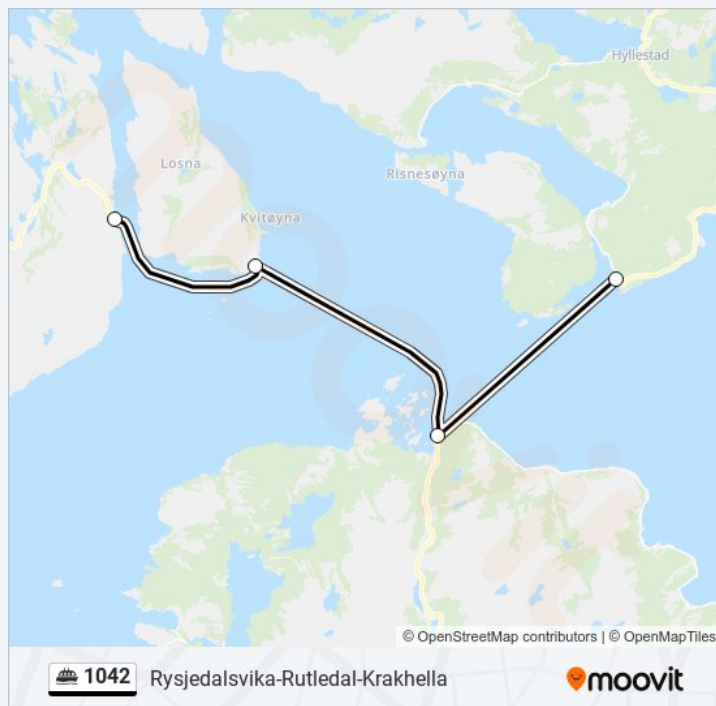

1042 Info

Retning: Rysjedalsvika Kai

Stopp: 4

Reisevarighet: 15 min

Linjeoppsummering:

1042 rutetabeller og rutekart er tilgjengelige i offline PDF-format på moovitapp.com. Bruk [Moovit App](#) for å se live busstider, togrutetabeller eller t-banerutetabeller og steg-for-steg veibeskrivelser for all offentlig transport i Norge.

[Om Moovit](#) • [MaaS Solutions](#) • [Støttede land](#) • [Mooviter-felleskap](#)

© 2024 Moovit - Alle rettigheter reservert

Sjekk Live Ankomstider