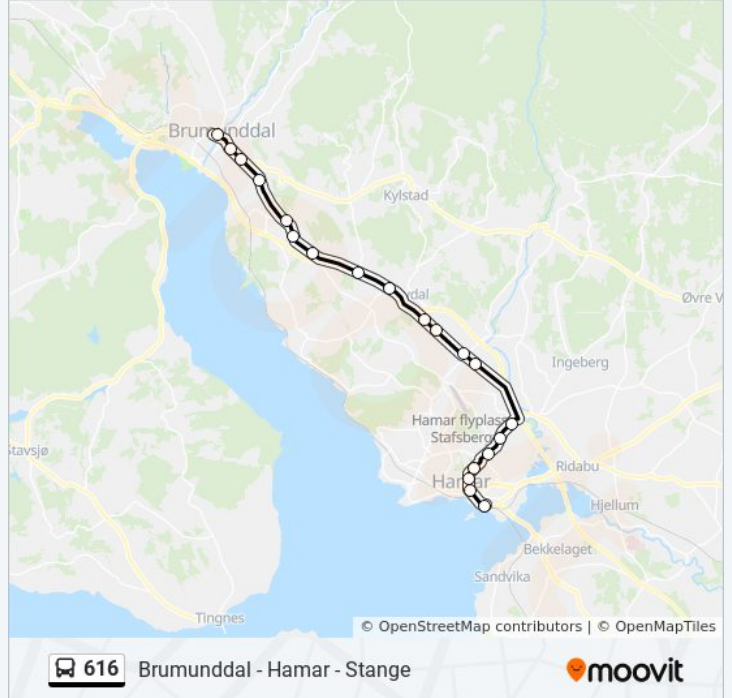

Retning: Stange Vgs.

41 stopp

[VIS LINJERUTETABELL](#)

Brumunddal Sentrum
Buttekvern
Mørkvedvegen
Kongelhol
Stenbekk
Sollerud
Bergshøgda
Myrvoll
Nydalsdumpa
Nydal Furnesvegen
Sandbakken
Olrud
Krokvegen
Stavsberg
Stenbergvegen
Voll
Volljordet
Opplands Gate

616 buss Rutetabell

Stange Vgs. Rutetidtabell

mandag	07:30
tirsdag	07:30
onsdag	Opererer Ikke
torsdag	07:30
fredag	07:30
lørdag	Opererer Ikke
søndag	Opererer Ikke

616 buss Info

Retning: Stange Vgs.

Stopp: 41

Reisevarighet: 75 min

Linjeoppsummering: