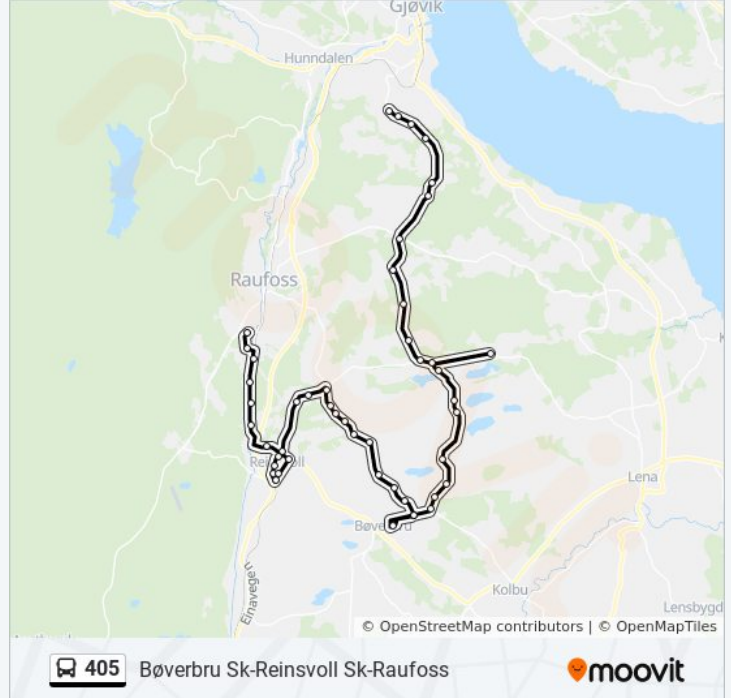

Reinsvoll Stasjon

Kretafeltet

Reinsvoll Skole

Presteseterfeltet Reinsvoll

Reinsvoll Bensinstasjon

Roksvoll

Østlien

Thorvaldsen

Kraftlinja

Prøven Industriområde

Raufosshallen

Retning: Bøverbru Skole

36 stopp

[VIS LINJERUTETABELL](#)

Gjøvik Skysstasjon

Gjøvik Gård