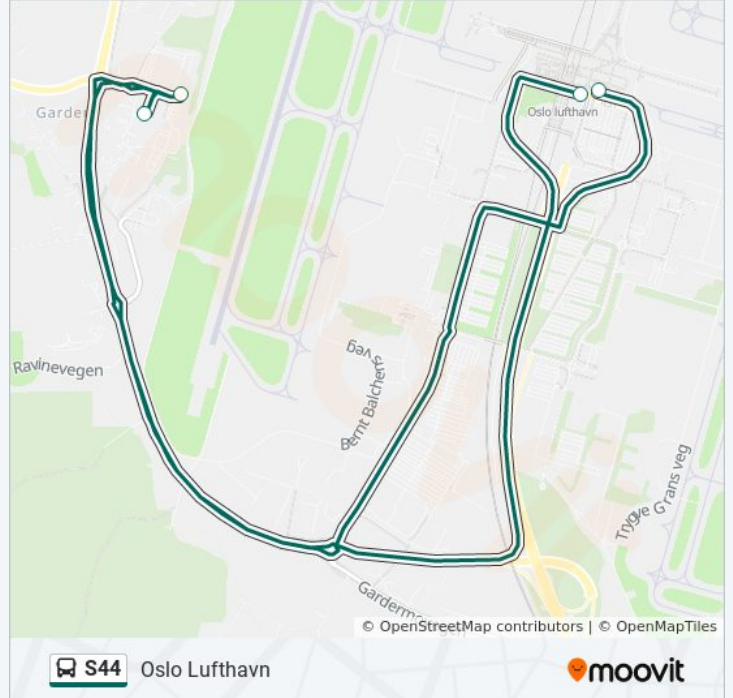

Retning: Oslo Lufthavn

4 stopp

[VIS LINJERUTETABELL](#)

Oslo Lufthavn

Clarion Hotel Oslo Airport

Comfort Hotel Runway

Oslo Lufthavn

S44 buss Rutetabell

Oslo Lufthavn Rutetidtabell

mandag	00:00 - 23:30
tirsdag	00:00 - 23:30
onsdag	00:00 - 23:30
torsdag	00:00 - 23:30
fredag	00:00 - 23:30
lørdag	00:00 - 23:30
søndag	00:00 - 23:30

S44 buss Info

Retning: Oslo Lufthavn

Stopp: 4

Reisevarighet: 6 min

Linjeopsummering:

S44 buss rutetabeller og rutekart er tilgjengelige i offline PDF-format på moovitapp.com. Bruk [Moovit App](#) for å se live busstider, togrutetabeller eller t-banerutetabeller og steg-for-steg veibeskrivelser for all offentlig transport i Norge.