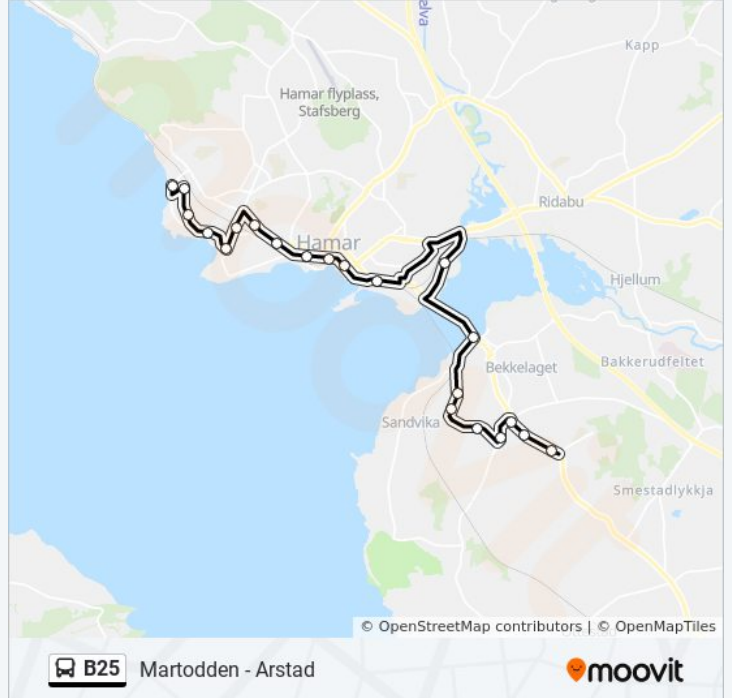

B25 buss Linjen Martodden - Arstad har 2 ruter. For vanlige ukedager, er operasjonstidene deres

1 Arstad 06:46 - 23:16 2 Martodden 06:43 - 22:43

Bruk Moovitappen for å finne nærmeste B25 buss stasjon i nærheten av deg og finn ut når neste B25 buss ankommer.

Retning: Arstad

21 stopp

[VIS LINJERUTETABELL](#)

Strandvegen 172
Fjordgløttvegen
Arvid Østbys Veg
Nordvikvegen
Strandvegen/Vognvegen
Sonerud
Maxi
Øysteins Gate
Bryggeriet
Stortorget
Kvartal 48
Hamar Skysstasjon
Espem
Vika
Steinerskolen
Tokstadtunet
Skolevegen 28
Arstad Skole
Bleidablikk
Bessa
Tønseth

Retning: Martodden

20 stopp

[VIS LINJERUTETABELL](#)

Tønseth

Bessa

Skolevegen 28

Tokstadtunet

Steinerskolen