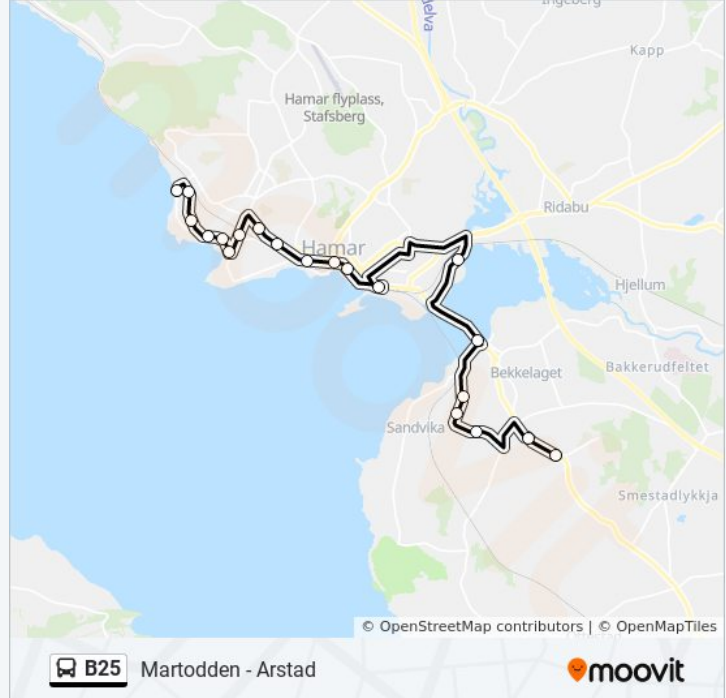

B25 buss Linjen Martodden - Arstad har 2 ruter. For vanlige ukedager, er operasjonstidene deres

1 Arstad 06:46 - 23:16 2 Martodden 06:43 - 22:43

Bruk Moovitappen for å finne nærmeste B25 buss stasjon i nærheten av deg og finn ut når neste B25 buss ankommer.

Retning: Martodden

20 stopp

[VIS LINJERUTETABELL](#)

Tønseth

Bessa

Skolevegen 28

Tokstadtunet

Steinerskolen

B25 buss Info

Retning: Martodden

Stopp: 20

Reisevarighet: 23 min

Linjeoppsummering:

Fjordgløttvegen

Strandvegen 172

B25 buss rutetabeller og rutekart er tilgjengelige i offline PDF-format på moovitapp.com. Bruk [Moovit App](#) for å se live busstider, togrutetabeller eller t-banerutetabeller og steg-for-steg veibeskrivelser for all offentlig transport i Norge.