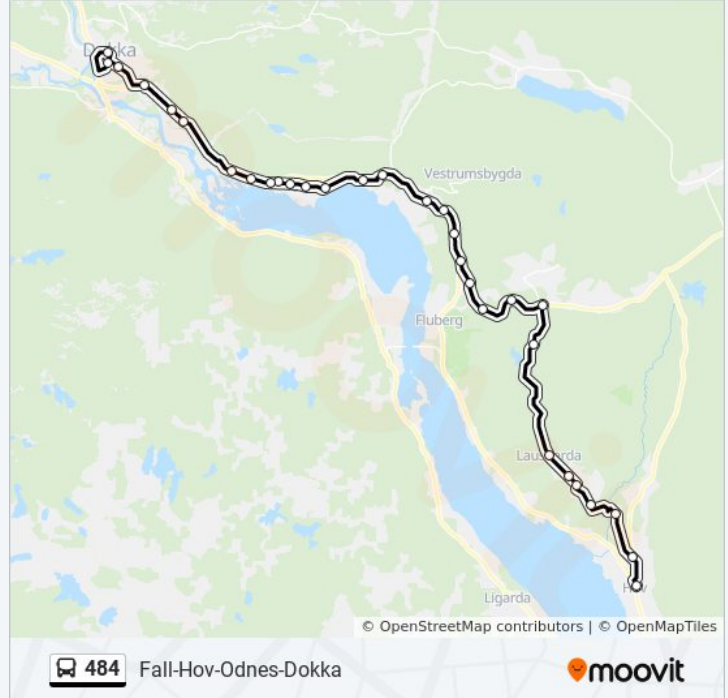

Retning: Fluberg-Hasvalsætra

22 stopp

[VIS LINJERUTETABELL](#)

Odnes Skole

Odnes Hotell

Framnesvegen

Tømmervegen

Kronborg