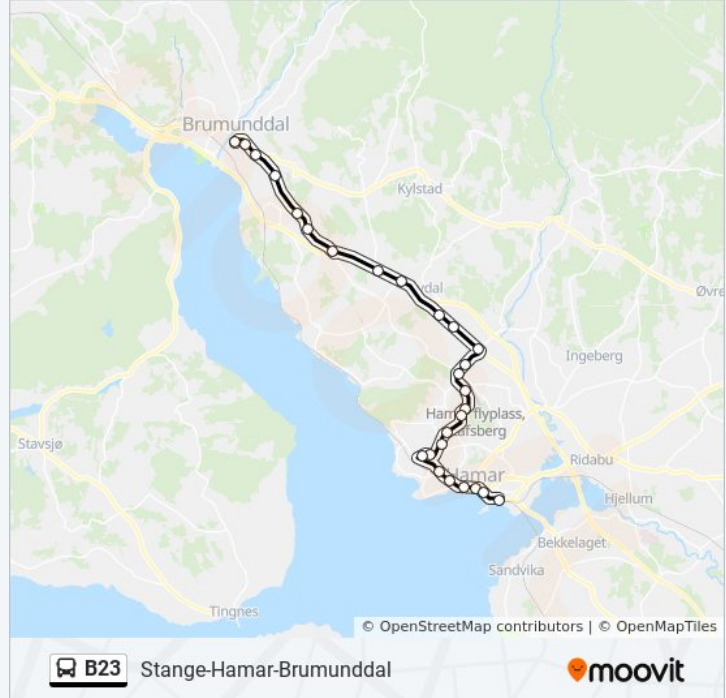

Bryggeriet

Stortorget

Kvartal 48

Hamar Skysstasjon