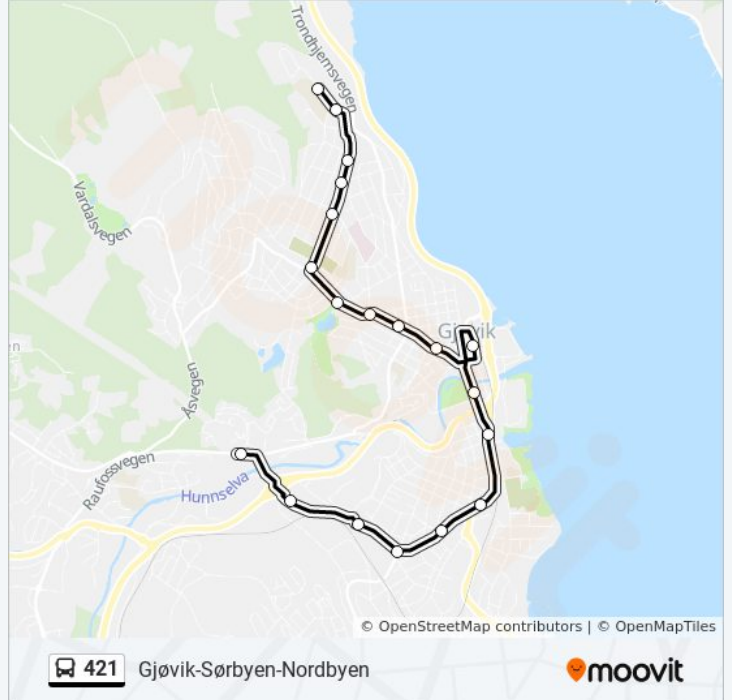

Retning: Skysstasjonen

11 stopp

[VIS LINJERUTETABELL](#)

- Bjørnsveen Skole
- Tranberghallen
- Føllingstads Veg
- Hoffsbakken
- Hunnsjordet
- Sykehuset Gjøvik Skattums Gate
- Sykehuset Gjøvik Sverdrups Gate
- Falsens Plass
- Studenten
- Fahlstrøms Plass
- Gjøvik Skysstasjon

421 buss Rutetabell

Skysstasjonen Rutetidtabell

mandag	Opererer Ikke
tirsdag	14:35
onsdag	14:35
torsdag	14:35
fredag	14:35
lørdag	Opererer Ikke
søndag	Opererer Ikke

421 buss Info

Retning: Skysstasjonen

Stopp: 11

Reisevarighet: 7 min

Linjeoppsummering: