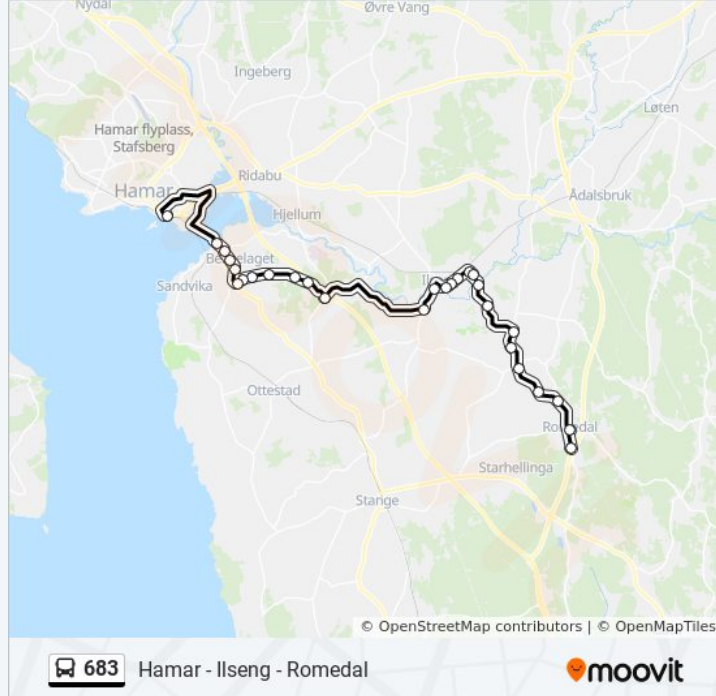

Stopp: 31

Reisevarighet: 52 min

Linjeoppsummering:

Bjørnholvegen

Skauvegen

Veiberg

Breidablikk Skole

Rosenlund

Slagsvold

Løken Gård

Gaustad Gård

Herredsvang

Haug

Fredsvold

Romedal

Romedal Ungdomsskole