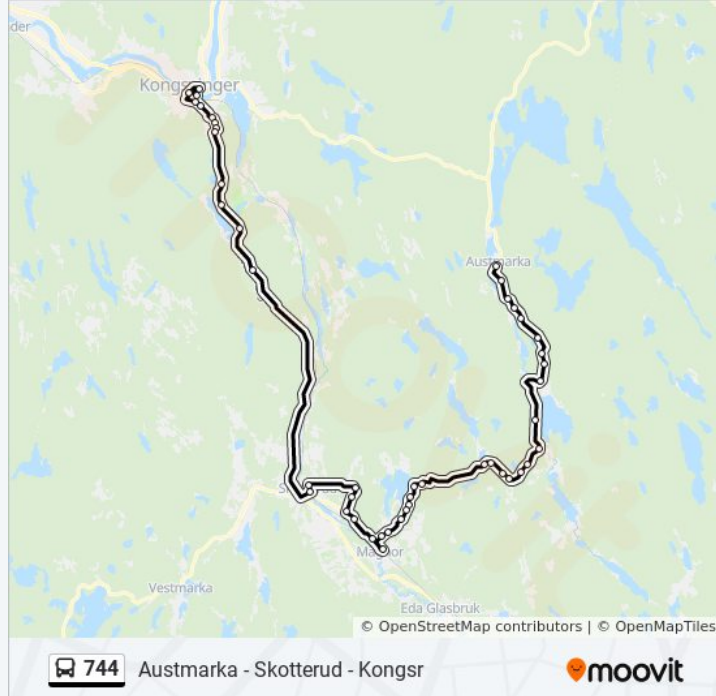

Stranda

Gransætra

Holtet

Åsen

Nevjen

Jøviksvegen

Magnoråsen

Tverrvegen

Magnor Stasjon

Eidskog Mekaniske

Tuhus

Ilagsmoen

Nystuen

Ilag

Skotterud Sentrum

Skotterud Brannstasjon

Sjøenden

Strengelsrud

Mariåsen

Lierkrysset

Bilsenteret

Bokfinkvegen Sør

Vennersberg Skole

Vennersberg

Tajevegen

Kongsvinger Stasjon Glommengata

Kongsvinger Rådhus

Kirketorget

Kongsvinger Svømmehall

Kongsvingerhallen