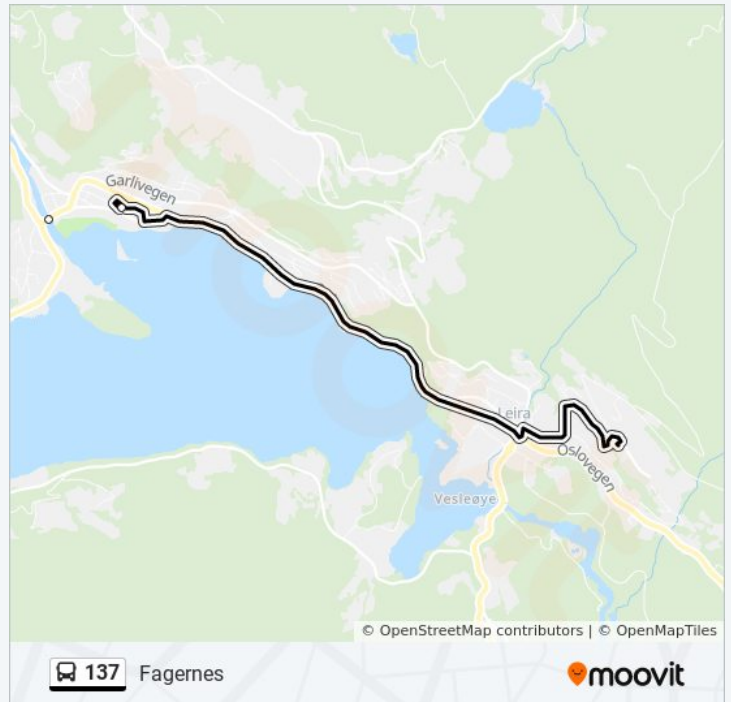

[VIS LINJERUTETABELL](#)

Beitostølen

Bjelbølsstølen

Stølsli

Beitostølen Helseisportsenter Fv. 51

Morke

Sagastogo

Hedalen

137 buss Rutetabell

Fagernes Rutetidtabell

mandag	06:45 - 09:45
tirsdag	06:45 - 09:45
onsdag	09:45
torsdag	06:45 - 09:45
fredag	06:45 - 09:45
lørdag	06:45 - 09:45
søndag	09:45

Li
Skammestein
Vinstervegen
Perslett
Kjøk
Sørbu
Brennevegen
Djupedal
Varpet Bygdinvegen
Hegge Kyrkje
Sælid
Engen
Gullbakkvegen/Bygdinvegen
Moahaugen
Heggenes
Furustrand
Tingvang
Storeføss
Moane
Skogstad
Skattebu
Sebuvegen
Rogne
Eriksonsage
Rogne Kyrkje
Skogen
Solhaug
Velta
Hovi
Ygnebrue
Ton Hølldalsfoss
Fossen Camping Hølldalsfoss
Sebyøygarden

137 buss Info

Retning: Fagernes

Stopp: 44

Reisevarighet: 74 min

Linjeoppsummering:

Osen Fagernes

Breiset Fagernes

Fagernesbrue