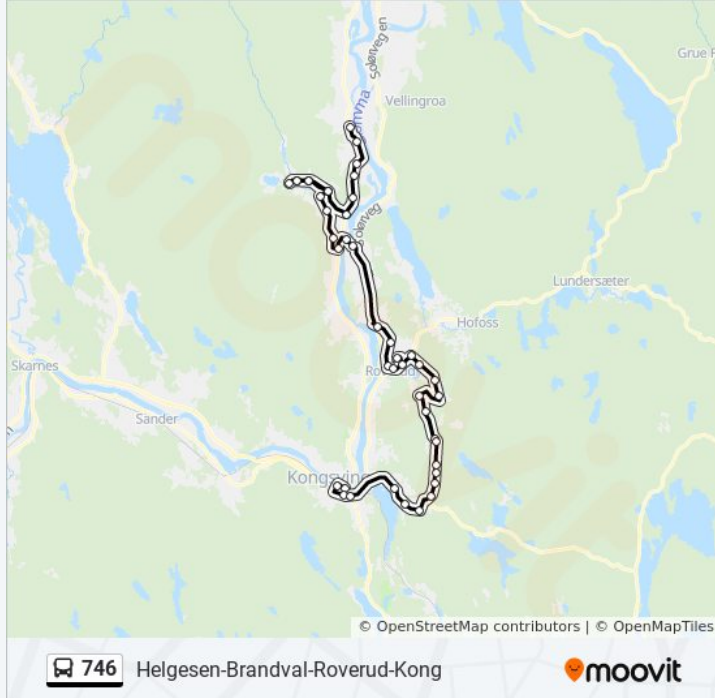

Brandval

Mo

Bergkvist

Roverud

Roverud Kirke

Roverud Skole

Bergerud

Solør-Odal Forsøksring

Lystadtjernsvegen

Kolomoen

Brøderudkrysset

Rønningskrysset

Sønsterud

Mellem

Smestadtjernet

Smestadbrakk

Geitdansen

Skinnarbølkrysset

Overud

Masterudvegen 198

Vinger Hotell

Kongsvinger Stasjon Glommengata

Kongsvinger Rådhus

Kongsvinger Svømmehall

Kongsvingerhallen

746 buss rutetabeller og rutekart er tilgjengelige i offline PDF-format på moovitapp.com. Bruk [Moovit App](#) for å se live busstider, togrutetabeller eller t-banerutetabeller og steg-for-steg veibeskrivelser for all offentlig transport i Norge.

[Om Moovit](#) • [MaaS Solutions](#) • [Støttede land](#) • [Mooviter-fellesskap](#)

© 2024 Moovit - Alle rettigheter reservert

Sjekk Live Ankomstider