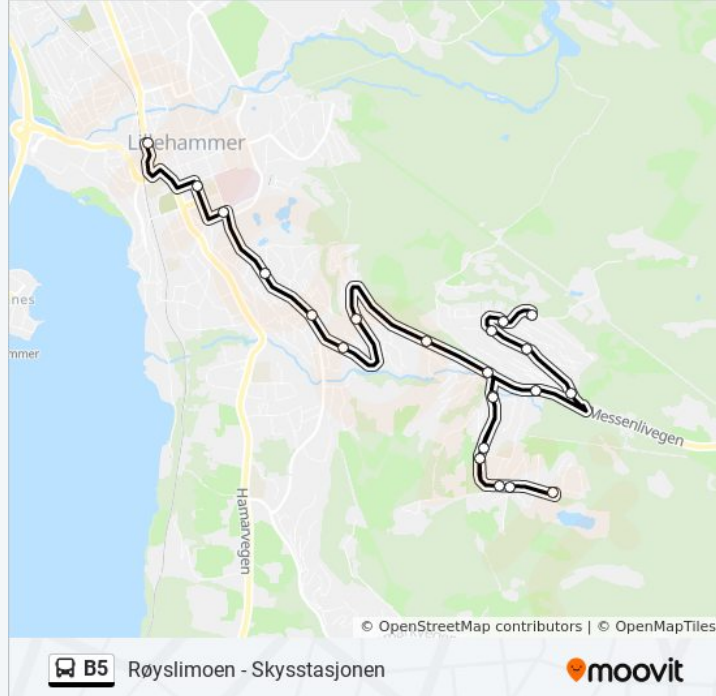

B5 buss Info

Retning: Røyslimoen - Skysstasjonen

Stopp: 22

Reisevarighet: 19 min

Linjeoppsummering:

Bellevue

Søndre Gate

Søndre Park Storgata

Lillehammer Skysstasjon

Retning: Røyslimoen O/Vårsetergrenda

15 stopp

[VIS LINJERUTETABELL](#)

Lilletorget Brubakken

Lillehammer Skysstasjon

Søndre Park Storgata

Søndre Gate