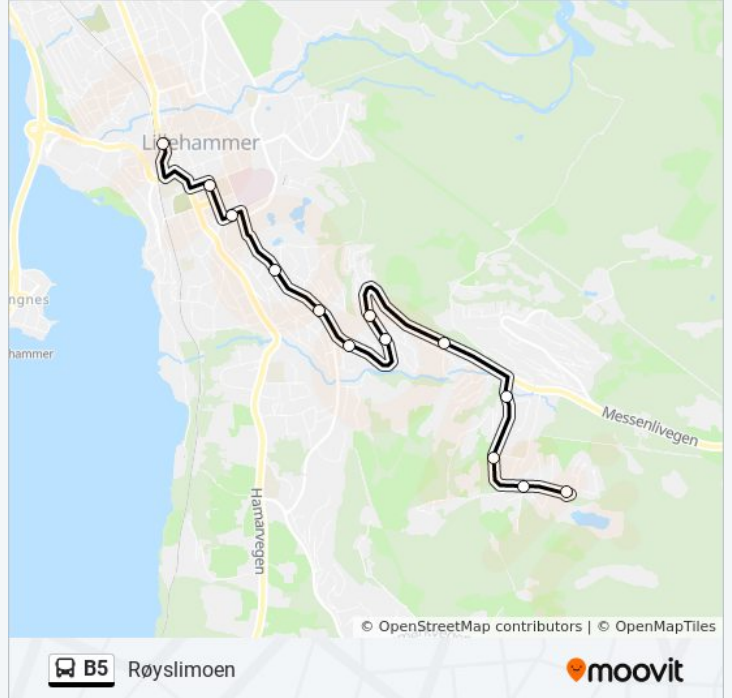

Bruk Moovitappen for å finne nærmeste B5 buss stasjon i nærheten av deg og finn ut når neste B5 buss ankommer.

Retning: Røyslimoen

13 stopp

[VIS LINJERUTETABELL](#)

Lillehammer Skysstasjon

Søndre Park Storgata

Røyslimoen Skole

Gamle Røislivegen

Røyslivegen Snuplass

B5 buss Rutetabell

Røyslimoen Rutetidtabell

mandag	06:45 - 16:45
tirsdag	06:45 - 16:45
onsdag	Opererer Ikke
torsdag	06:45 - 16:45
fredag	06:45 - 16:45
lørdag	Opererer Ikke
søndag	Opererer Ikke

B5 buss Info

Retning: Røyslimoen

Stopp: 13

Reisevarighet: 15 min

Linjeoppsummering:

Retning: Røyslimoen - Skysstasjonen

22 stopp

[VIS LINJERUTETABELL](#)