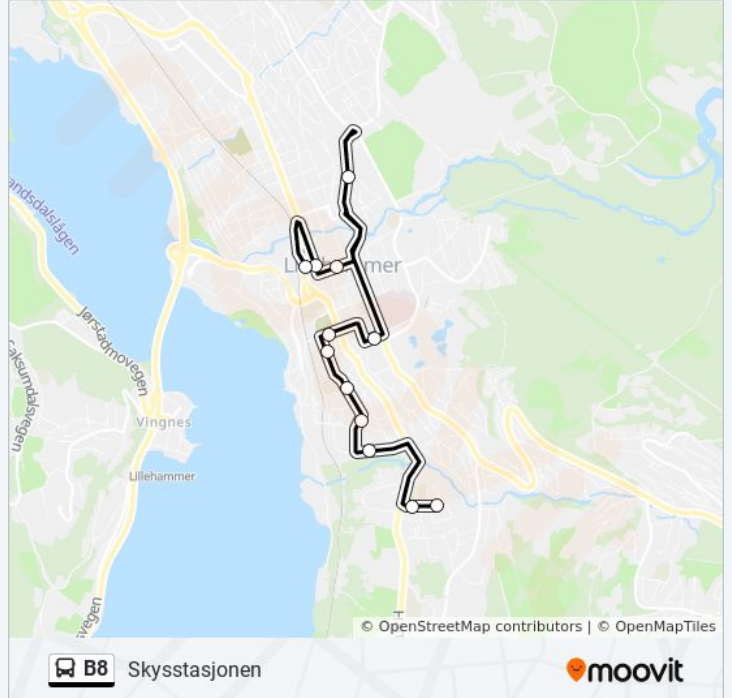

Retning: Skysstasjonen

Stopp: 12

Reisevarighet: 9 min

Linjeoppsummering:

Retning: Skysstasjonen Via Strandtorget

22 stopp

[VIS LINJERUTETABELL](#)

Skårsetlia Bo- Og Servicesenter
 Blestervegen
 Fagstadmyra
 Ekromskogen
 Gamlevegen
 Simon Darres Veg
 Smestad
 Steinvegen
 Smestadvegen
 Hovslagervegen
 Hammersenggutua
 Gartneriet Even Langseths Veg
 Gartnerhagen Bo- Og Servicesenter
 Gartneriet Fåberggata
 Nordre Park
 Lilletorget Nordsetervegen
 Bergsenghjørnet
 Lillehammer Kino