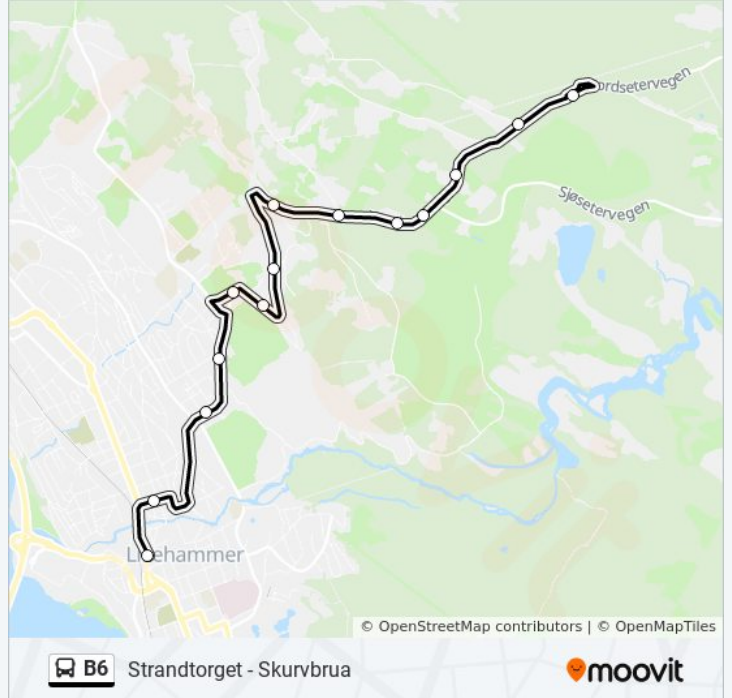

Bruk Moovitappen for å finne nærmeste B6 buss stasjon i nærheten av deg og finn ut når neste B6 buss ankommer.

Retning: Skysstasjonen

14 stopp

[VIS LINJERUTETABELL](#)

Skurvbrua

Åsstuevegen

Skihytta

Birkebeineren Skistadion Nordsetervegen

Tomtegata

Lillehammer Skysstasjon

B6 buss Rutetabell

Skysstasjonen Rutetidtabell

mandag	20:29
tirsdag	20:29
onsdag	Opererer Ikke
torsdag	20:29
fredag	20:29
lørdag	18:29
søndag	Opererer Ikke

B6 buss Info**Retning:** Skysstasjonen**Stopp:** 14**Reisevarighet:** 14 min**Linjeoppsummering:**

Retning: Skysstasjonen - Strandtorget

16 stopp

[VIS LINJERUTETABELL](#)

Skurvbrua

Åsstuevegen

Skihytta

Birkebeineren Skistadion Nordsetervegen

Bjørnsrudsvingen