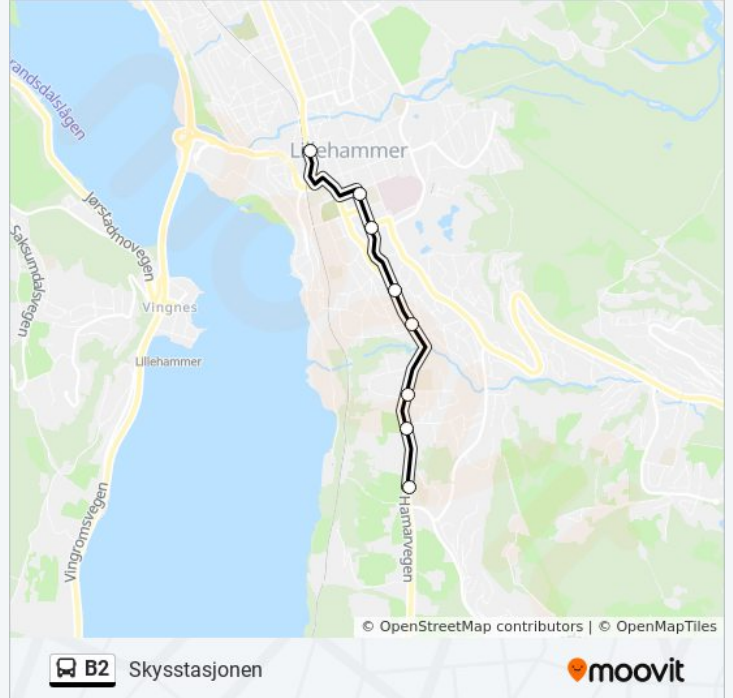

Retning: Skysstasjonen

8 stopp

[VIS LINJERUTETABELL](#)

Søre Ål Skole Skogenhallen

Hagehaugvegen

Åretta Ungdomsskole Hamarvegen

Årettavegen

Erik Vullums Veg

Breidablikk

Søndre Park Storgata

Lillehammer Skysstasjon

B2 buss Rutetabell

Skysstasjonen Rutetidtabell

mandag	Opererer Ikke
tirsdag	Opererer Ikke
onsdag	Opererer Ikke
torsdag	Opererer Ikke
fredag	Opererer Ikke
lørdag	22:00
søndag	Opererer Ikke

B2 buss Info**Retning:** Skysstasjonen**Stopp:** 8**Reisevarighet:** 6 min**Linjeoppsummering:**

Retning: Skysstasjonen O/Sigrid Undsets Veg

13 stopp

[VIS LINJERUTETABELL](#)

Høgskolen I Innlandet Storhove
 Sørsvevegen
 Nedre Lundebekken
 Simon Darres Veg
 Smestad
 Steinvegen
 Smestadvegen
 Lillehammer Vgs Nord Smestadvegen
 Smestadmoen
 Rosenlund
 Gartneriet Fåberggata
 Nordre Park
 Lillehammer Skysstasjon