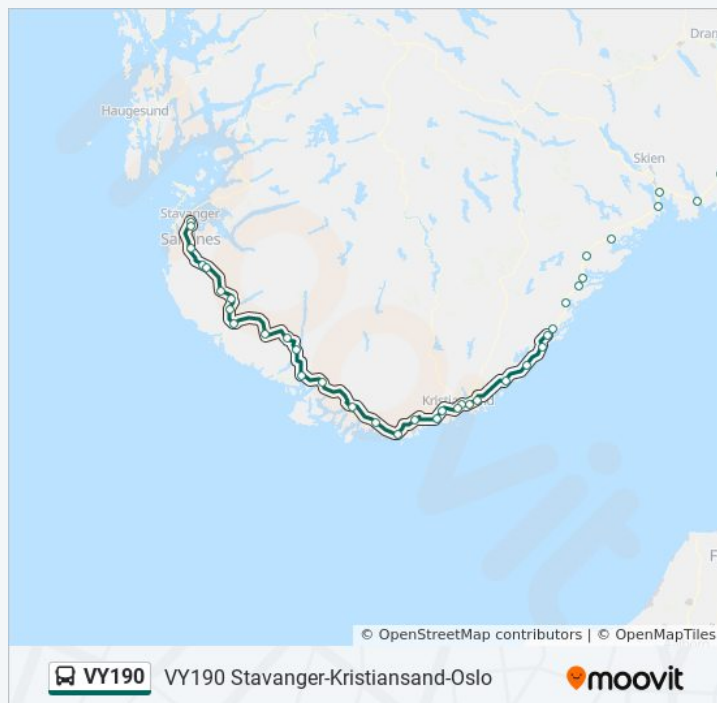

Eide Kryss

Ualand

VY190 buss Info

Retning: Stavanger

Stopp: 47

Reisevarighet: 431 min

Linjeoppsummering:

Krossmoen