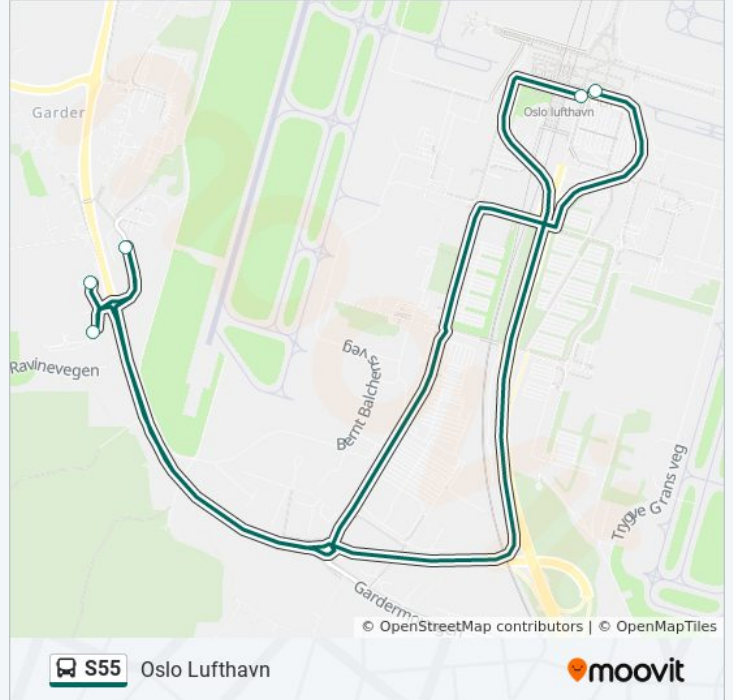

**Retning: Oslo Lufthavn**

5 stopp

[VIS LINJERUTETABELL](#)

Oslo Lufthavn

Park Inn Oslo Airport West

Best Western Plus Oslo Airport

Scandic Oslo Airport

Oslo Lufthavn

**S55 buss Rutetabell**

Oslo Lufthavn Rutetidtabell

mandag	00:05 - 23:35
tirsdag	00:05 - 23:35
onsdag	00:05 - 23:35
torsdag	00:05 - 23:35
fredag	00:05 - 23:35
lørdag	00:05 - 23:35
søndag	00:05 - 23:35

**S55 buss Info**

**Retning:** Oslo Lufthavn

**Stopp:** 5

**Reisevarighet:** 6 min

**Linjeoppsummering:**

S55 buss rutetabeller og rutekart er tilgjengelige i offline PDF-format på [moovitapp.com](https://moovitapp.com). Bruk [Moovit App](#) for å se live busstider, togrutetabeller eller t-banerutetabeller og steg-for-steg veibeskrivelser for all offentlig transport i Norge.