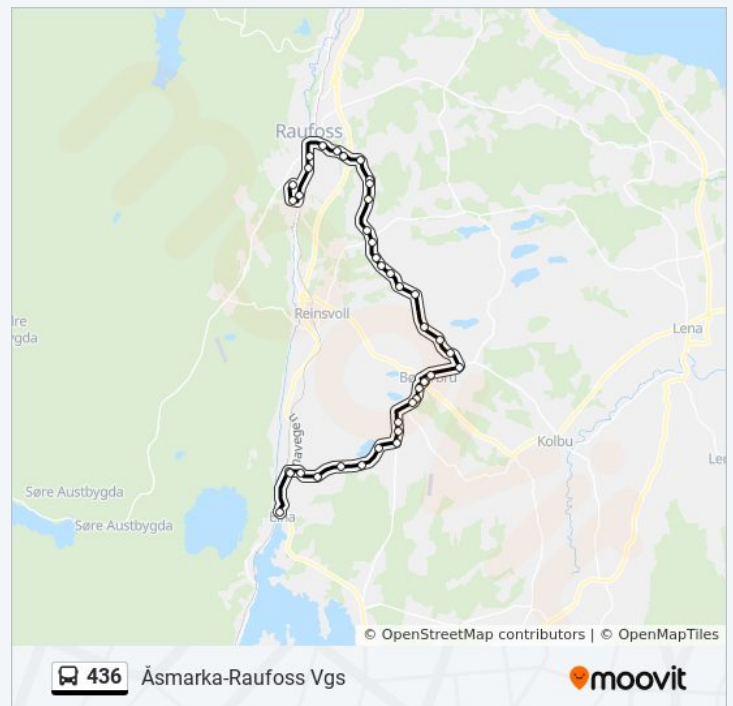

### 436 buss Info

**Retning:** Åsmarka-Raufoss Vgs

**Stopp:** 39

**Reisevarighet:** 52 min

**Linjeoppsummering:**

Bakkevegkrysset

Østvollvegen Grimåsvegen

Raufoss Stasjon