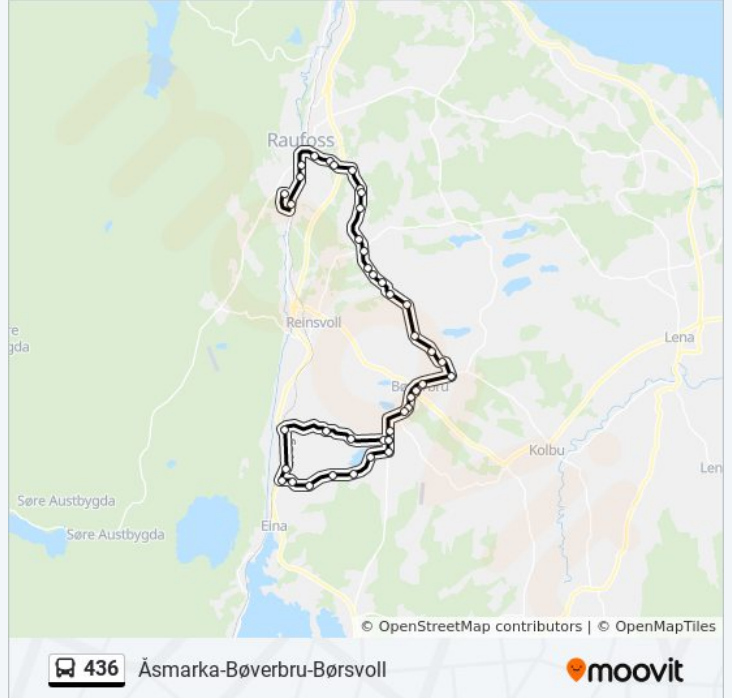

### 436 buss Info

**Retning:** Åsmarka-Bøverbru-Børsvoll

**Stopp:** 42

**Reisevarighet:** 54 min

**Linjeopsummering:**

Krekerud  
 Gjestrum  
 Kytdalen  
 Nærstein  
 Gimle Aldershjem  
 Bøverbru  
 Håkonshallen  
 Hagenfeltet  
 Snippen  
 Tangsvea  
 Børsvoll  
 Ligodt  
 Sivesind  
 Hågåbakken  
 Nordsvea  
 Vestheim  
 Slåttsvea  
 Fiskevollen  
 Gamme  
 Bruflat Heksumhøgda  
 Fremstad  
 Heksum  
 Grande  
 Børsvoll

 **436** Åsmarka-Bøverbru-Børsvoll

**Retning: Åsmarka-Eina**

35 stopp

[VIS LINJERUTETABELL](#)

Raufoss Stasjon  
 Østvollvegen Grimåsvegen  
 Bakkevegkrysset  
 Korta  
 Østvollkrysset

**436 buss Rutetabell**