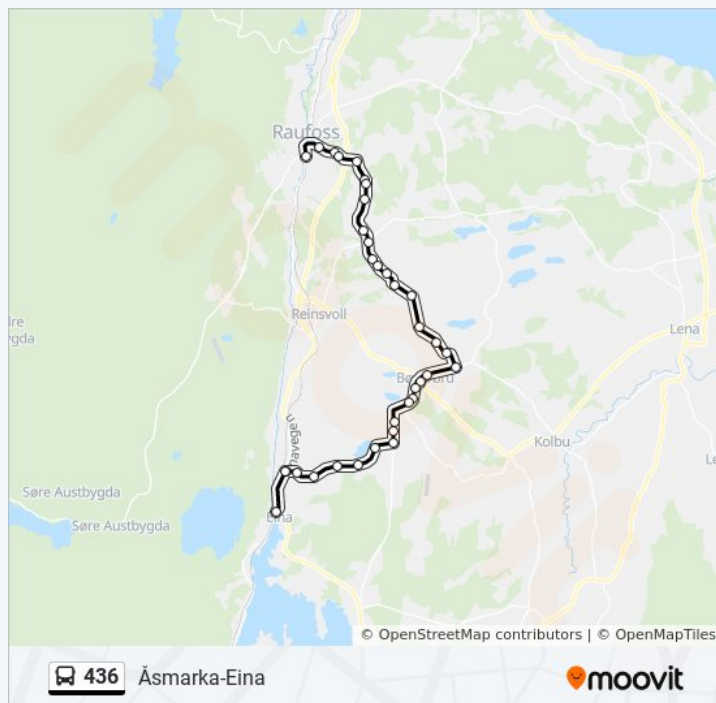

Tabor
Helland
Dragertoppen
Drager
Nordsethkrysset
Eng
Vien
Kyset
Borgen
Inndal
Krekerud
Gjestrøm
Kytdalen
Nærstein
Gimle Aldershjem
Bøverbru
Håkonshallen
Hagenfeltet
Snippen
Tangsvea
Børsvoll
Ligodt
Sivesind
Hågåbakken
Nordsvea
Vestheim
Slåttsvea
Fiskevollen
Fiskevollen
Eina Stasjon

436 buss Info

Retning: Åsmarka-Eina

Stopp: 35

Reisevarighet: 50 min

Linjeoppsummering:

Retning: Åsmarka-Raufoss Vgs

39 stopp

[VIS LINJERUTETABELL](#)

436 buss Rutetabell

Åsmarka-Raufoss Vgs Rutetidtabell