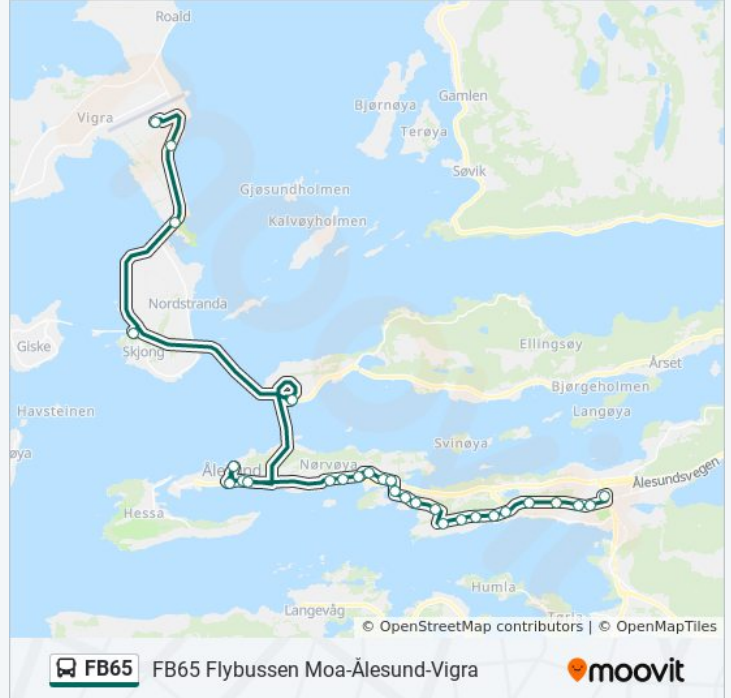

Nørvasund

Campus Ålesund

Hauaplassen

Leitesvingen

Kolvikbakken

Nørvegata Vest

Bønørve

Volsdalen Skole

Klipra Øst

Klipra

Utstillingsplassen

Parkgata

Scandic Parken

Skateflukaia

Ålesund Rutebilstasjon

Blixvalen

Kverve

Ytterland

Gjørund

Røysa

Ålesund Lufthavn

FB65 buss rutetabeller og rutekart er tilgjengelige i offline PDF-format på moovitapp.com. Bruk [Moovit App](#) for å se live busstider, togrutetabeller eller t-banerutetabeller og steg-for-steg veibeskrivelser for all offentlig transport i Norge.

[Om Moovit](#) • [MaaS Solutions](#) • [Støttede land](#) • [Mooviter-fellesskap](#)

© 2024 Moovit - Alle rettigheter reservert

Sjekk Live Ankomstider