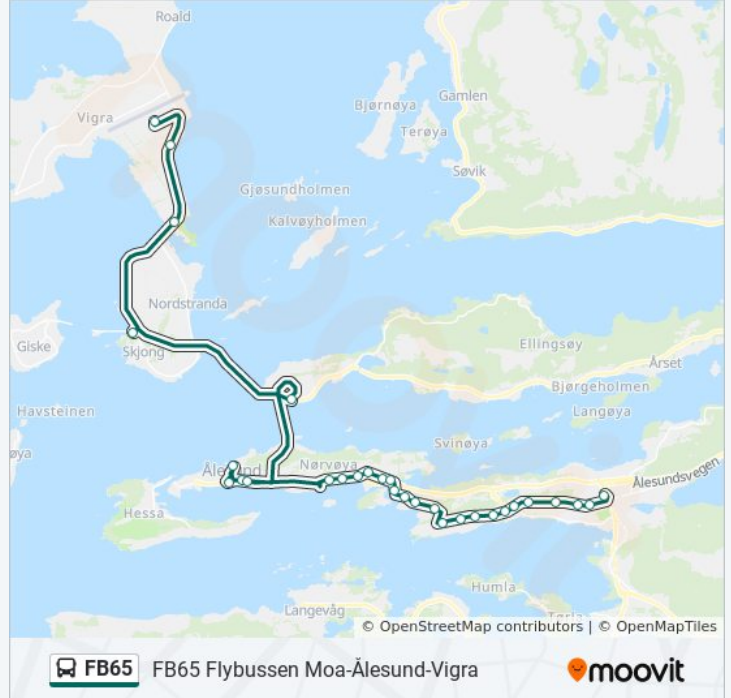

Gåseid

Ratviksvingen

Hatlasvingen

Malaga

Rørstadvegen

Ytreberg

Åse Vest

Sjukehuslomma

## Retning: Ålesund Lufthavn/Airport

35 stopp

[VIS LINJERUTETABELL](#)

Moa Trafikkterminal

Vindgårdskiftet

Furmyrhagen

Åse

Sjukehuslomma