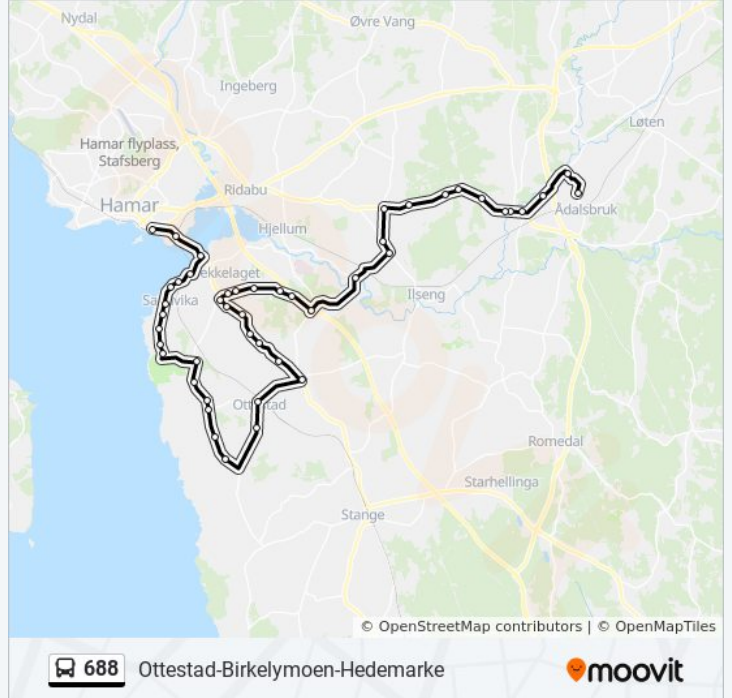

Tofsrud

Birkely

Birkelymoen

Fallsbrua

Vold

Gile

Dalfarmen

Holskrysset

688 buss Info

Retning: Ottestad Stasjon

Stopp: 46

Reisevarighet: 75 min

Linjeopsummering:

Hobergvegen
Kvilavegen
Breidablikk
Bessa
Tønseth
Ottestad Sentral
Ottestad Prestegård
Ottestad Kirke
Vevlakrysset
Ottestad Stasjon
Grimerud
Søndre Elton
Herkestad
Nøttestadkrysset
Kjeverud Skole
Heggsvoll
Rognerud
Bruvoll
Fjetre
Peter Sinneruds Veg
Nordsveen
Jynge
Nordby
Ideal Wasa
Nordheimsvingen
Vika
Espern
Hamar Skysstasjon