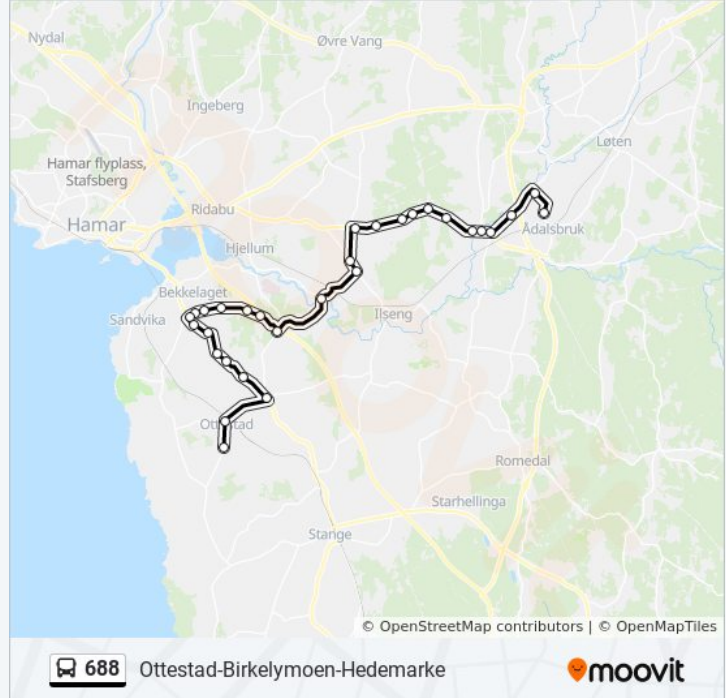

Retning: Hedemarken Friskole

30 stopp

[VIS LINJERUTETABELL](#)

Grimerud
Ottestad Stasjon
Vevlakrysset
Ottestad Kirke
Ottestad Prestegård
Ottestad Sentral
Tønseth
Bessa
Braidablikk
Kvilavegen
Hobergvegen
Øvre Kåterud
Lillebo
Tanndalsvegen
Basterudkrysset
Kvæka
Holskrysset
Dalfarmen
Gile
Vold
Solgløtt
Fallsbrua

Birkelymoen

Birkely

Tofsrud

Haukstad Bru

Haukstad

Furahøgda

Besseby

Hedemarken Friskole

Retning: Ottestad Stasjon

46 stopp

[VIS LINJERUTETABELL](#)

Hedemarken Friskole

Besseby

Furahøgda

Haukstad

Haukstad Bru

Tofsrud

Birkely

Birkelymoen

Fallsbrua

Vold

Gile

Dalfarmen

Holskrysset