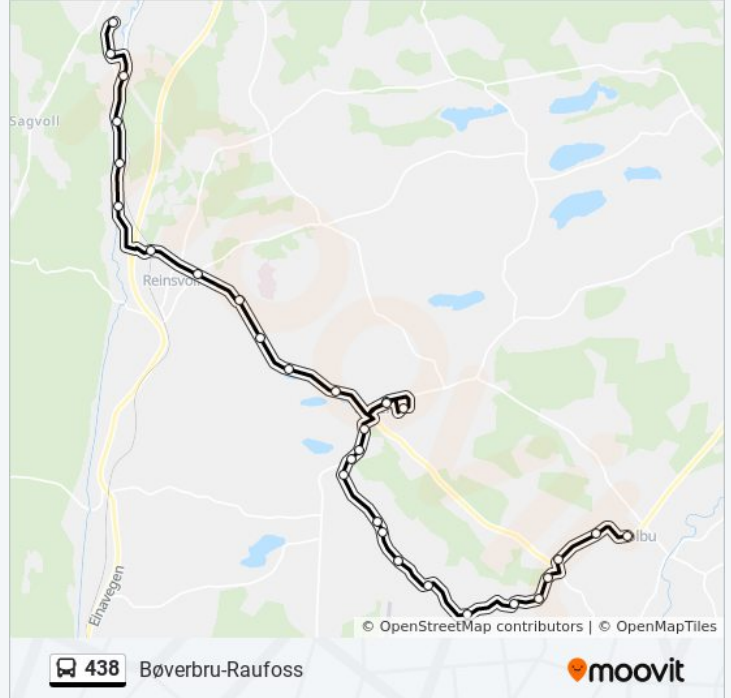

Stopp: 30

Reisevarighet: 47 min

Linjeoppsummering:

Bøverbru Vest

Bergsjøvegen

Arnli

Sykehuset Reinsvoll

Presteseterfeltet Reinsvoll

Reinsvoll Bensinstasjon

Roksvoll

Østlien

Thorvaldsen

Kraftlinja

Prøven Industriområde

Raufosshallen

Retning: Raufoss Vgs

53 stopp

[VIS LINJERUTETABELL](#)

Fjellhaug

Fjørkenstad

Oppegård Søndre

Hjellsvegen

Olsby

Hammerstagutua Totenvegen