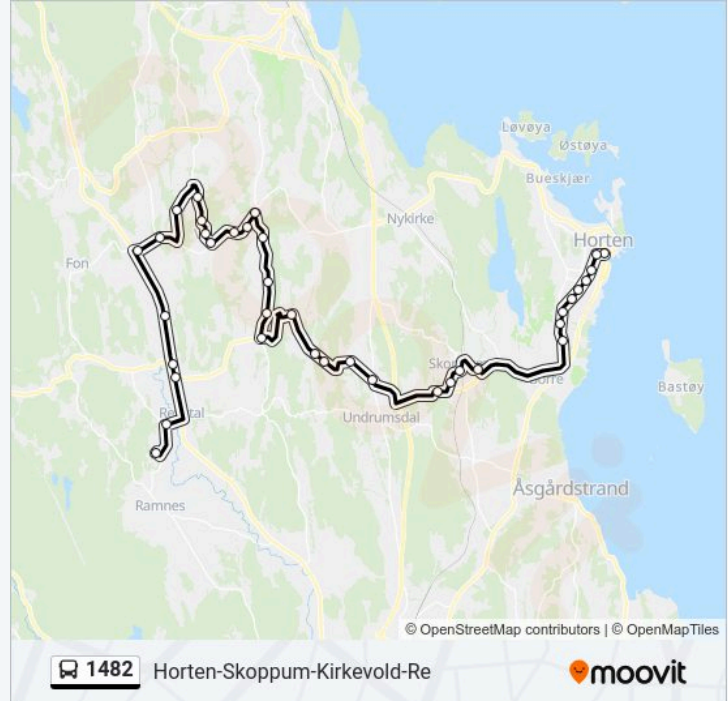

Våle Elverk

Sørby Kopstadveien

Sørby Nedre

Søbyholmen

Kirkevoll

Våle Kirke

Våle Sykehjem

Veierud

Siltvedtveien

Bettumveien

Svinevoll Øst

Bakke Rv. 35

Fossan

Bjerke Hengsrudveien

Brår

Bergsåsen