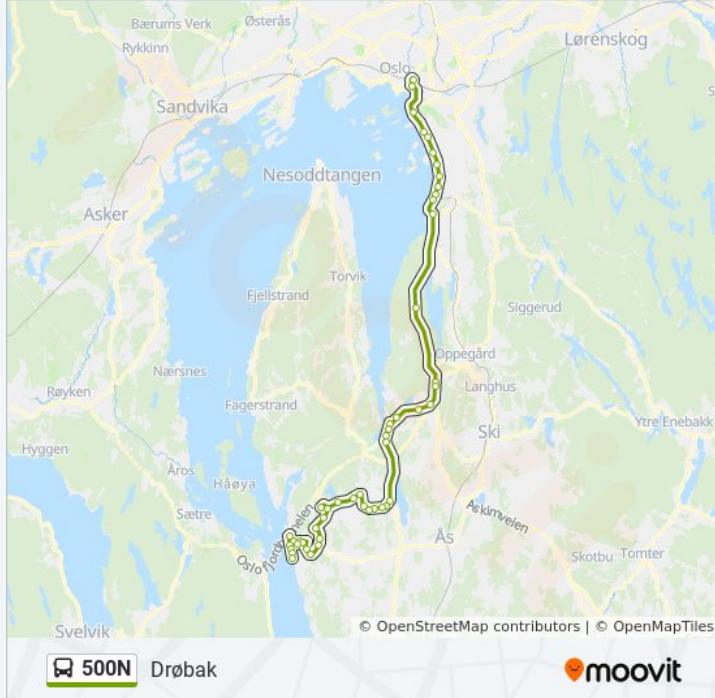

Seiersten

Lysne

Skrivergårdskogen

Grande

Drøbak Kirke

Drøbak Torg

Storgata

Drøbak Brygge

**Retning: Oslo Bussterminal**

52 stopp

[VIS LINJERUTETABELL](#)

Drøbak Brygge

Storgata