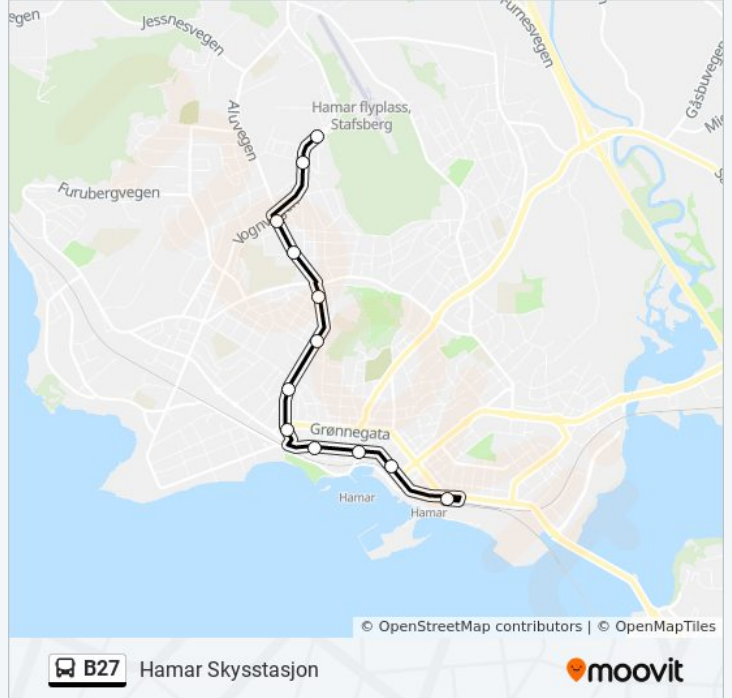

## Retning: Hamar Skysstasjon

12 stopp

[VIS LINJERUTETABELL](#)

Voll  
Volljordet  
Bellevue Aluvegen  
Lilleajervegen  
Ankerskogen Svømmehall  
Greveløkka  
Hakabekkvegen Øvre  
Hakabekkvegen Nedre  
Bryggeriet  
Stortorget  
Kvartal 48  
Hamar Skysstasjon

## B27 buss Rutetabell

Hamar Skysstasjon Rutetidtabell

mandag	07:01 - 22:01
tirsdag	07:01 - 22:01
onsdag	Opererer Ikke
torsdag	07:01 - 22:01
fredag	07:01 - 22:01
lørdag	08:01 - 22:01
søndag	Opererer Ikke

## B27 buss Info

**Retning:** Hamar Skysstasjon

**Stopp:** 12

**Reisevarighet:** 10 min

**Linjeoppsummering:**

## Retning: Voll

12 stopp

[VIS LINJERUTETABELL](#)

Hamar Skysstasjon  
 Kvartal 48  
 Stortorget  
 Bryggeriet  
 Hakabekkevegen Nedre  
 Hakabekkevegen Øvre  
 Greveløkka  
 Ankerskogen Svømmehall  
 Lilleajervegen  
 Bellevue Aluvegen  
 Volljordet  
 Voll