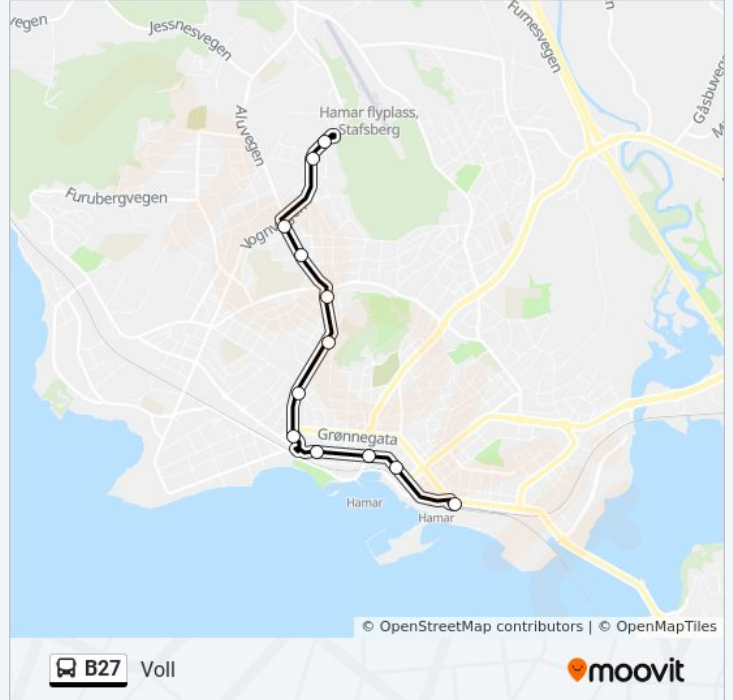

B27 buss rutetabeller og rutekart er tilgjengelige i offline PDF-format på moovitapp.com. Bruk [Moovit App](#) for å se live busstider, togrutetabeller eller t-banerutetabeller og steg-for-steg veibeskrivelser for all offentlig transport i Norge.

[Om Moovit](#) • [MaaS Solutions](#) • [Støttede land](#) • [Mooviter-fellesskap](#)

© 2024 Moovit - Alle rettigheter reservert

Sjekk Live Ankomstider