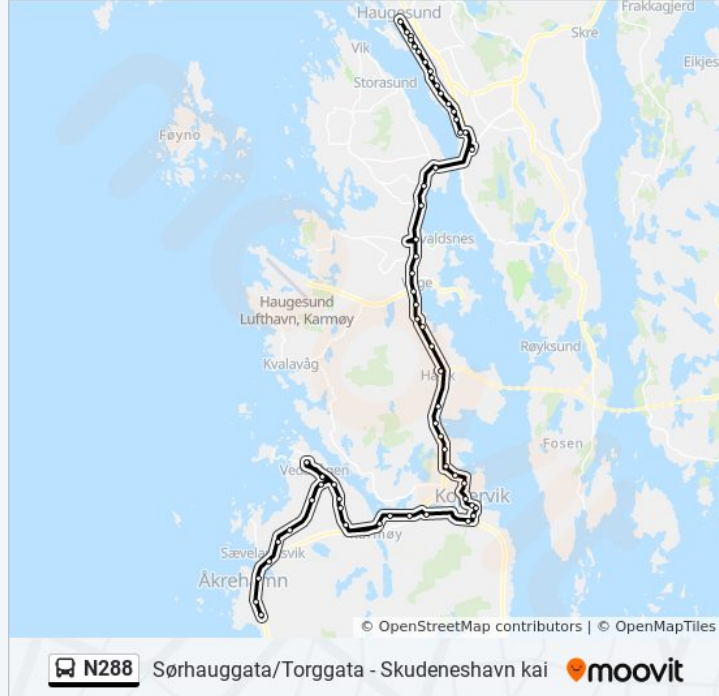

Hovedgata

Kopervik

Austre Karmøyveg

Eide Kryss

Flesland

Klubben

Brekke

Bleikmyrvegen