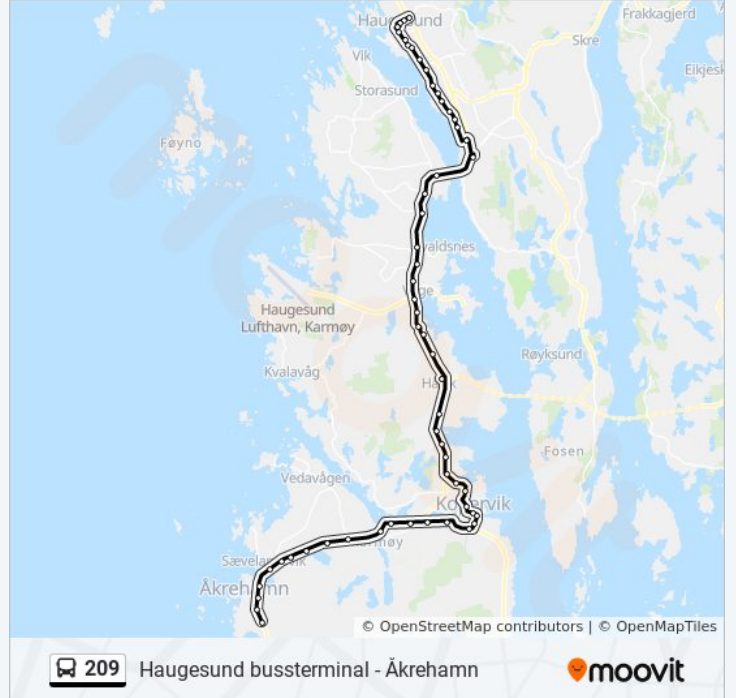

Bygnes Sør
Bygnes Nord
Nautanes Sør
Nautanes Nord
Vårå
Håvik Bussterminal
Kolstø
Matland
Fiskå
Karmlund
Skeisvor
Veldetun
Velde
Avaldsnes
Torvastadkrossen
Bøtoppen
Nordbø
Norheim Bussterminal
Radisson Blu Hotel
Sakkastad
Isdammen
Eventyrvegen
Vår Frelses Gravlund
Orshaugen
Skudenesgata
Sankt Franciscus
Rabinowitzparken
Rådhusparken
Quality Hotel Maritim
Strandgata Terminal
Strandgata/Torggata
Bytunet
Edda Kino