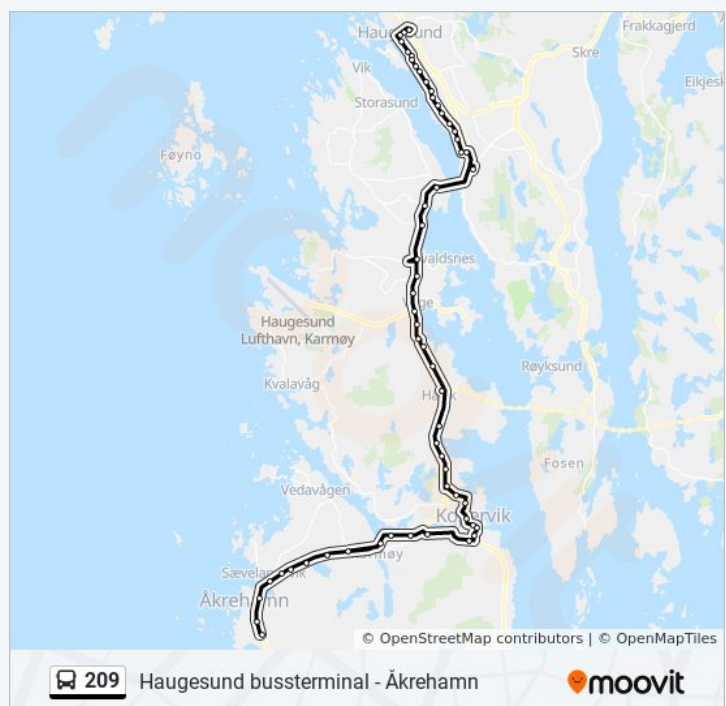

Øvregata

Haugesund Bussterminal

Retning: Åkrehamn Via Kopervik

57 stopp

[VIS LINJERUTETABELL](#)

Haugesund Bussterminal

Øvregata

Edda Kino

Sørhauggata/Torggata

Sørhauggata Terminal

Tinghuset

Rådhusparken

Smedasundet

Rabinowitzparken

Sankt Franciscus

Karmsund Vgs.

Skudenesgata

Orshaugen

Vår Frelzers Gravlund

Eventyrvegen

Isdammen

Sakkastad

Ystadvegen

Radisson Blu Hotel

Norheim Bussterminal

Nordbø

Bøtoppen

Torvastadkrossen

Avaldsnes

Velde

Veldetun

Skeisvor

209 buss Rutetabell

Åkrehamn Via Kopervik Rutetidtabell

mandag	08:45 - 19:54
tirsdag	08:45 - 19:54
onsdag	Opererer Ikke
torsdag	08:45 - 19:54
fredag	08:45 - 19:54
lørdag	10:54 - 17:54
søndag	Opererer Ikke

209 buss Info

Retning: Åkrehamn Via Kopervik

Stopp: 57

Reisevarighet: 65 min

Linjeoppsummering: