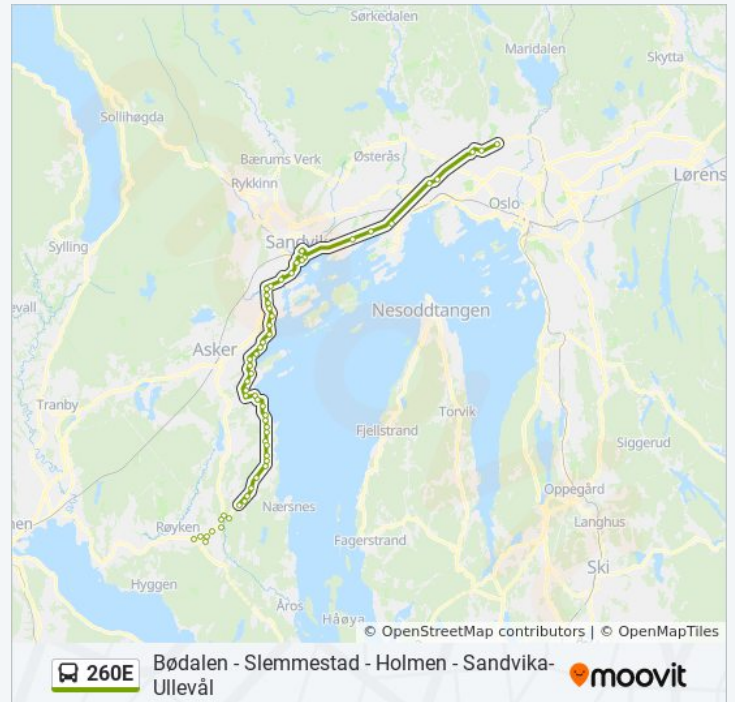

fredag	05:46 - 07:46
lørdag	Opererer Ikke
søndag	Opererer Ikke

260E buss Info

Retning: Ullevål Stadion

Stopp: 57

Reisevarighet: 77 min

Linjeoppsummering:

Holmen Sør

Landøya

Nesåsen

Nesbru

Nedre Berger

Bergerveien

Billingstadveien

Slependen

Gyssestad

Kjørbokollen