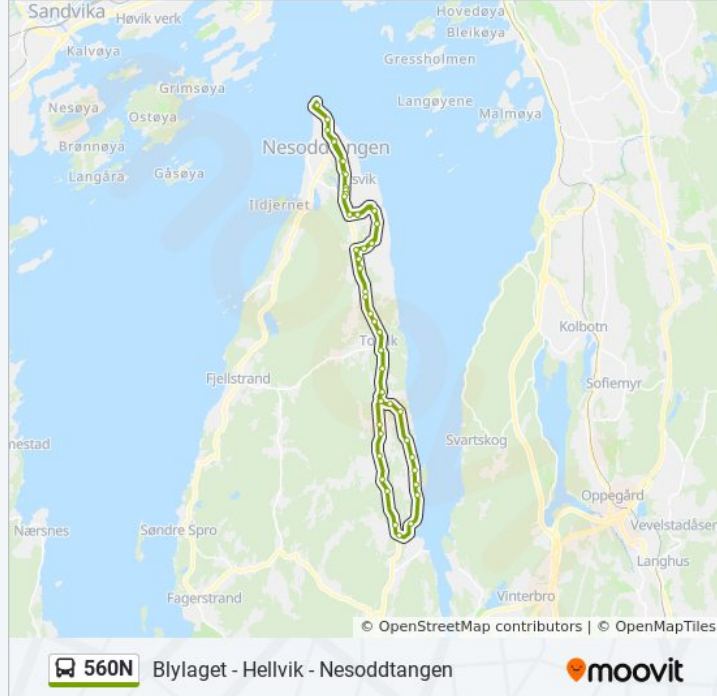

Jaer Gård

Jaer Skole

Østråt

Bomansvik

Krystalldammen

Blylaget

Havstad

Solbukta

Slora

Nedre Glenne

Glenne Veiskille

Garder Veiskille

Sagstuen

Gullerud

Hasle

Grøstad

Bjørgan

Jaer Skole

Jaer Gård

Rudsborg

Nesodden Kirke

Torget

Lovisenlund

Solbergtoppen

Flateby

Fjordvangen

Ekelund

Berger

Solåsen

Hellvik

Hellvikskog

Skoklefall Gård

Skoklefall Kirke