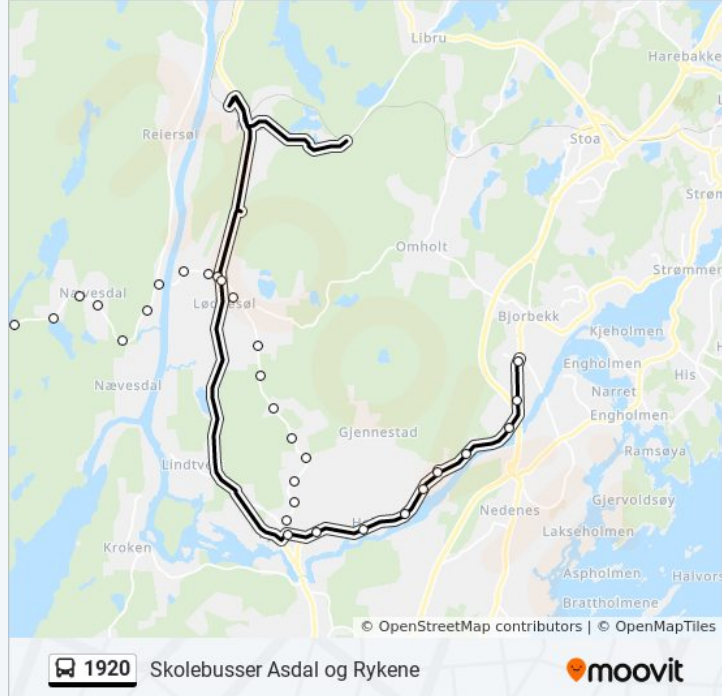

Rykene

Øyestad Kirke

Nautoppen

Helle

Nersten

Væding

Lerestvedt

Rannekleiv

Sandstø

Asdal

Retning: Lindtveit - Rise - Rossedalen

29 stopp

[VIS LINJERUTETABELL](#)

Asdal Skole

Asdal

Sandstø