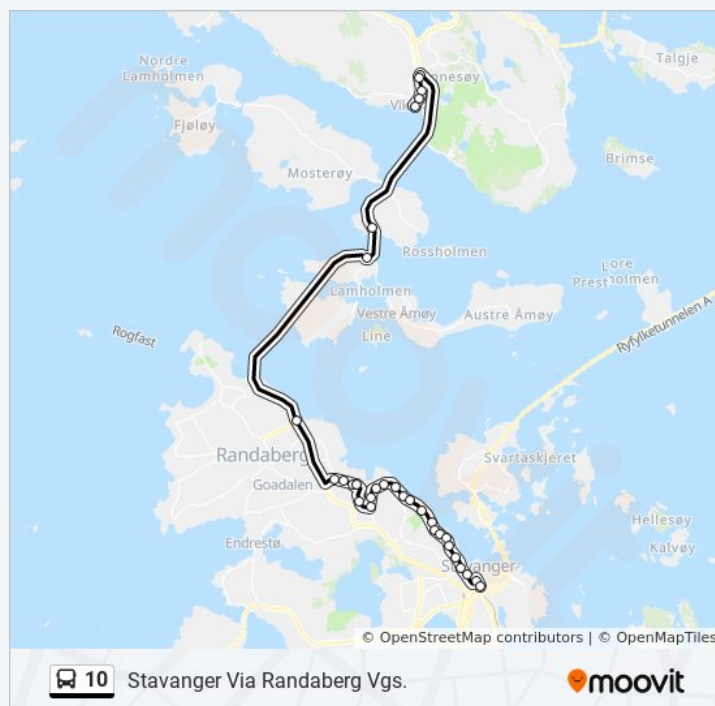

Vaktapoteket

Olav Vs Gate

Reisevarighet: 54 min
Linjeoppsummering:

Retning: Stavanger Via Randaberg Vgs.

10 buss Rutetabell

31 stopp
[VIS LINJERUTETABELL](#)

Vikevåg Kai
Daleveien
Vik
Rennesøy Brannstasjon
Bergjekrysset
Askjekrysset
Sokn Bussterminal
Harestad E39
Grødemtunet
Sothammargeilen
Finnestadgeilen
Litla Dusavigå
Eskelandstunet
Osebergstien
Ulaveien
Vardeneset Kirke
Vardenes Skole
Føynabakken
Gabbroveien
Skogstøstraen
Nedre Tastasjøen
Boknaveien
Christian Bjellands Gate
Kalhammeren
Kaptein Mejlænders Gate
Tanangergata
Bjergsted
Rudlå
Henrik Steffens Gate
Olav Vs Gate
Jernbaneveien

Stopp: 31

Reisevarighet: 40 min

Linjeoppsummering:

Retning: Stavanger Via Stokkaveien

13 stopp

[VIS LINJERUTETABELL](#)

Sokn Bussterminal

Harestad E39