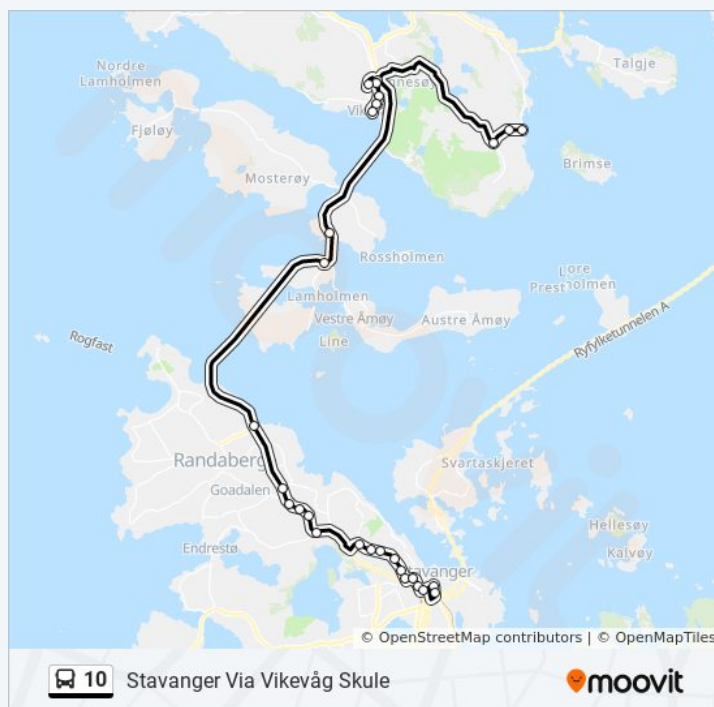

Vikevåg Skule

Rennesøy Brannstasjon

Vik

Vikevåg Kai

Daleveien

Vik

Rennesøy Brannstasjon

Bergjekrysset

Askjekrysset

Sokn Bussterminal

Harestad E39

Finnestadkrysset

Kvitmyrveien

Høyehaugen

Høyebakken

Tastatorget

Myrveien

Fartein Valens Vei

Erika Nissens Vei

Lassakroken

Eiganesveien

Mosvannsparken

Holbergs Gate

St. Svithuns Plass

Kannik

Vaktapoteket

Olav Vs Gate

lørdag

Opererer Ikke

søndag

Opererer Ikke

10 buss Info

Retning: Stavanger Via Vikevåg Skule

Stopp: 30

Reisevarighet: 50 min

Linjeoppsummering:

Retning: Vikevåg

6 stopp

[VIS LINJERUTETABELL](#)

Østhusvik

Østhusvik Grendahus

10 buss Rutetabell

Vikevåg Rutetidtabell

mandag 00:02 - 23:02

tirsdag 00:02 - 23:02

onsdag 00:02

torsdag 00:02 - 23:02