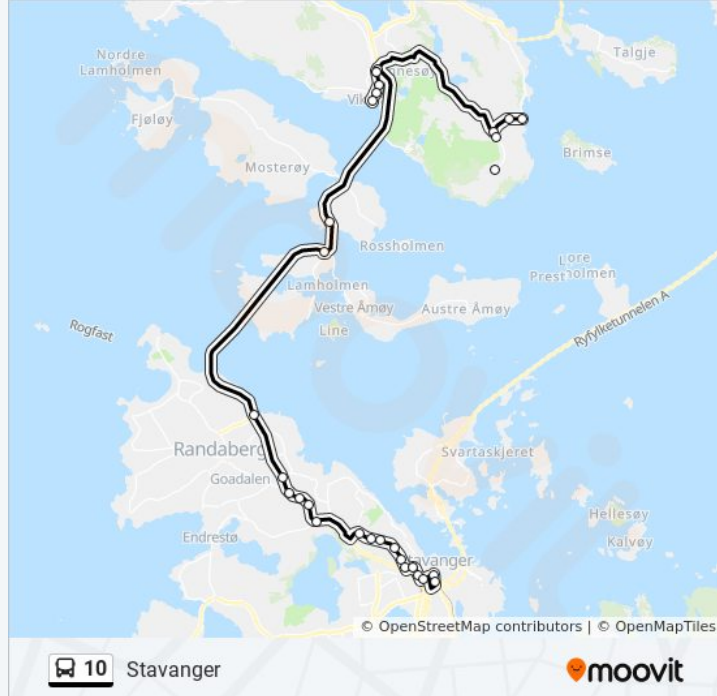

Olav Vs Gate

Retning: Stavanger Via Randaberg

40 stopp

[VIS LINJERUTETABELL](#)

Østhusvik

Østhusvik Grendahus

Pakkerikrossen

Hegglandslia