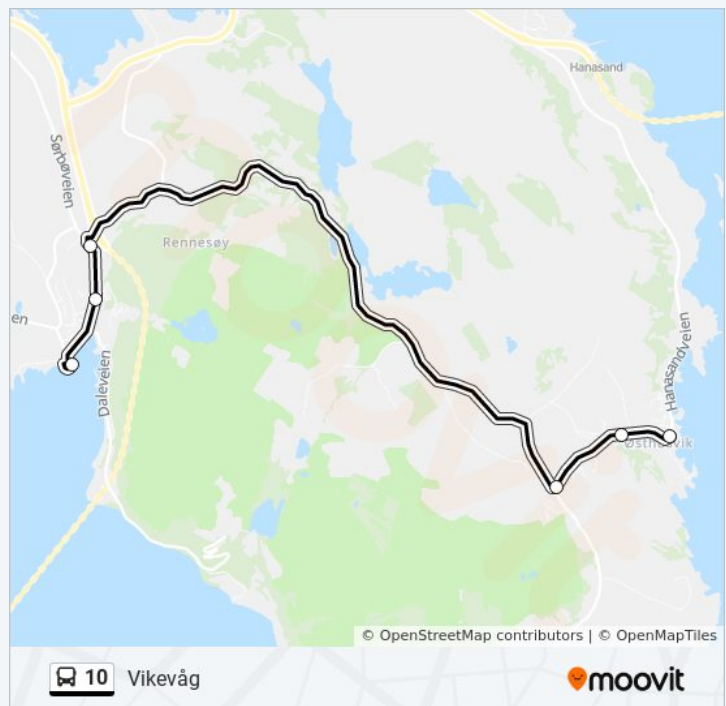

Vikevåg Kai

fredag 00:02 - 23:02

lørdag 00:02 - 19:02

søndag 00:02

10 buss Info

Retning: Vikevåg

Stopp: 6

Reisevarighet: 7 min

Linjeoppsummering:

Retning: Østhusvik

6 stopp

[VIS LINJERUTETABELL](#)

Eltarvåg Sør

Eltarvåg Nord

Nedrabø

Ullanes