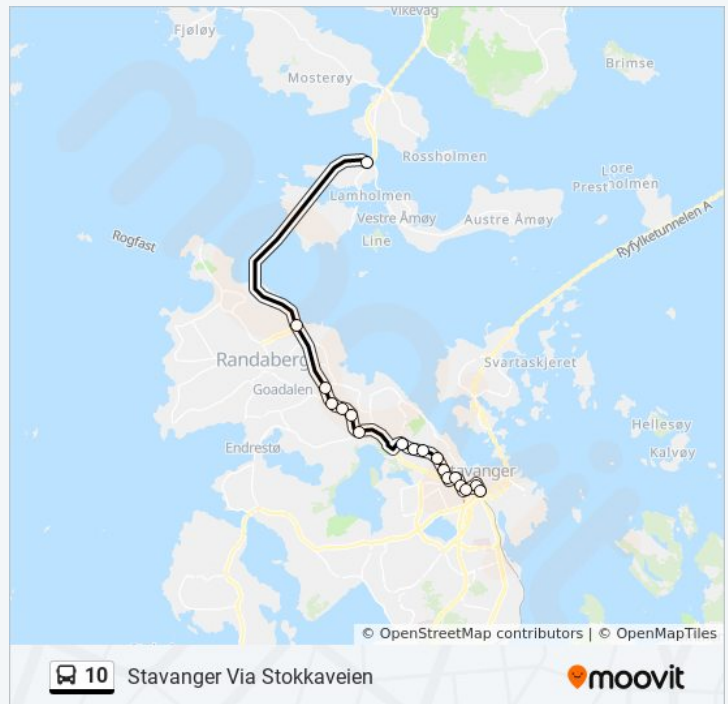

Finnestadkrysset

Kvitmyrveien

Høyehaugen

Høyebakken

Tastatorget

Myrveien

Niels Juels Gate

Johan Gjøsteins Plass

Møllegata

Olav Vs Gate

Jernbaneveien

10 buss Rutetabell

Stavanger Via Stokkaveien Rutetidtabell

mandag	07:25
tirsdag	07:25
onsdag	Opererer Ikke
torsdag	07:25
fredag	07:25
lørdag	Opererer Ikke
søndag	Opererer Ikke

10 buss Info

Retning: Stavanger Via Stokkaveien

Stopp: 13

Reisevarighet: 22 min

Linjeoppsummering:

Retning: Stavanger Via Vikevåg Skule

30 stopp

[VIS LINJERUTETABELL](#)