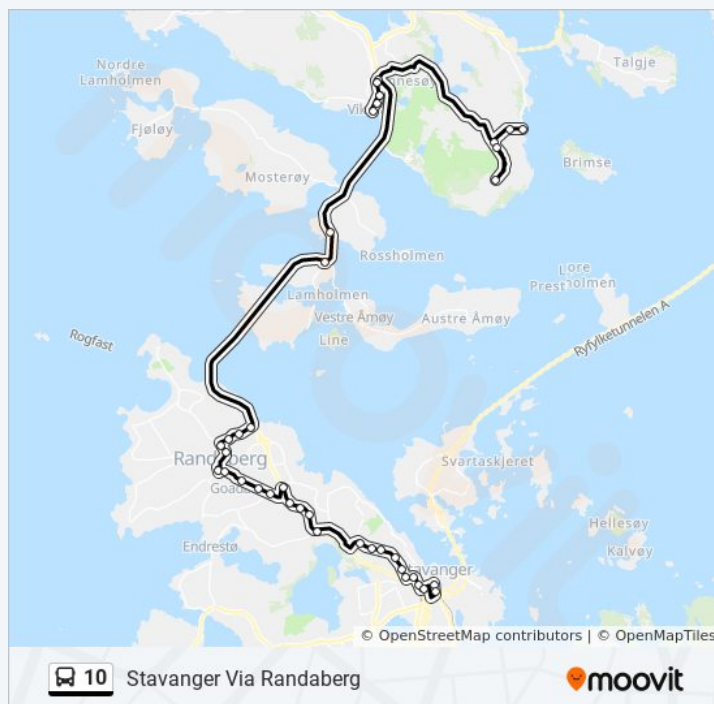

Vik

Rennesøy Brannstasjon

Bergjekrysset

Askjekrysset

Sokn Bussterminal

Todnemveien

Harestadhøyden

Gjertrudmyr

Randaberg Idrettshus

Gamle Harestadveien

Randaberg Sentrum

Randaberg Kommunehus

Dalveien

Ryggleet

Goaveien

Finnestadkrysset

Kvitmyrveien

Høyehaugen

Høyebakken

Tastatorget

Myrveien

Fartein Valens Vei

Erika Nissens Vei

Lassakroken

Eiganesveien

Mosvannsparken

Holbergs Gate

St. Svithuns Plass

Kannik

Vaktapoteket

Olav Vs Gate

Reisevarighet: 54 min
Linjeoppsummering:

Retning: Stavanger Via Randaberg Vgs.

10 buss Rutetabell