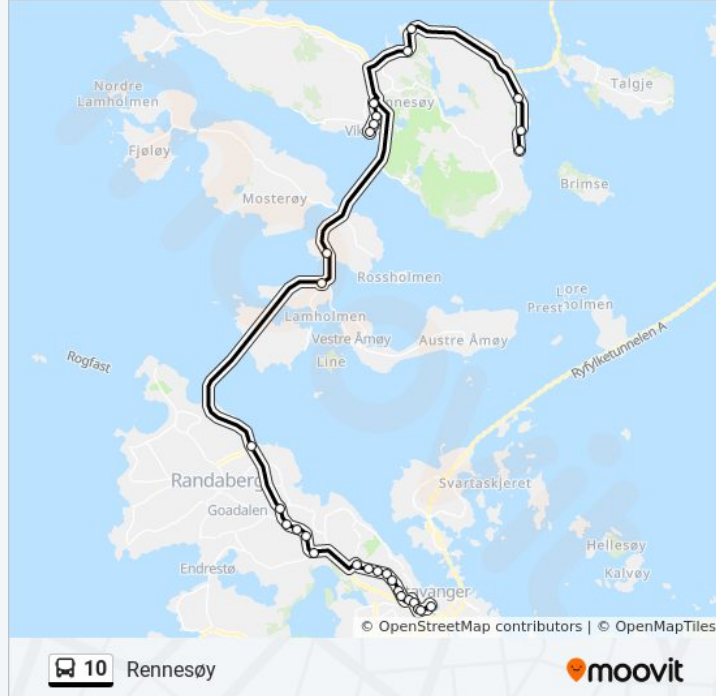

Retning: Rennesøy

Stopp: 31

Reisevarighet: 55 min

Linjeoppsummering:

Askjekrysset

Rennesøy Brannstasjon

Vik

Vikevåg Kai

Østhusvik

Retning: Rennesøy Via Randaberg

41 stopp

[VIS LINJERUTETABELL](#)

Olav Vs Gate

Vaktapoteket

Kannik

St. Svithuns Plass