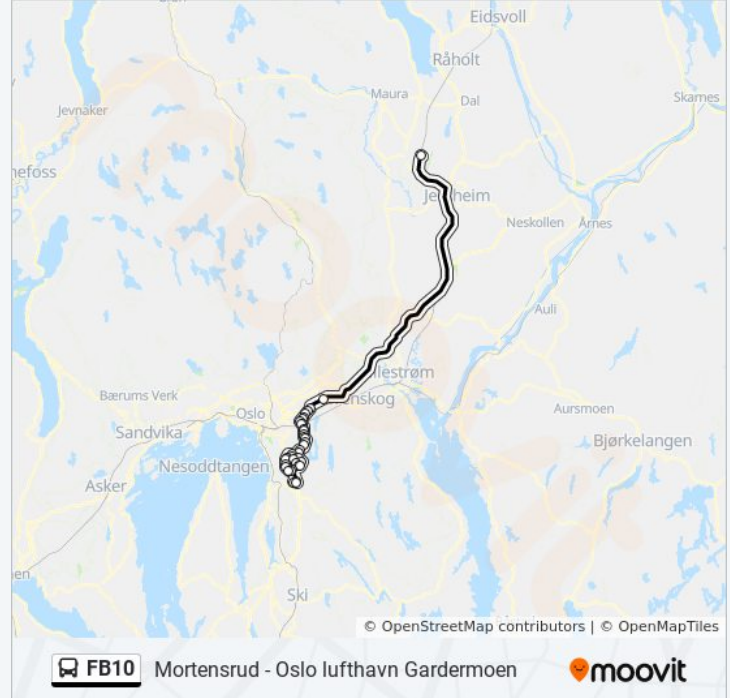

Stordamveien

Tveita

Tveita Bedriftsområde

Haugerudveien

Haugerud T

Doktor Dedichens Vei

Trosterudkrysset

Furuset Skole

Oslo Lufthavn

## Retning: Osl-Ekspresen

33 stopp

[VIS LINJERUTETABELL](#)

Oslo Lufthavn

Furuset Skole

Trosterudkrysset

Doktor Dedichens Vei

Haugerud T