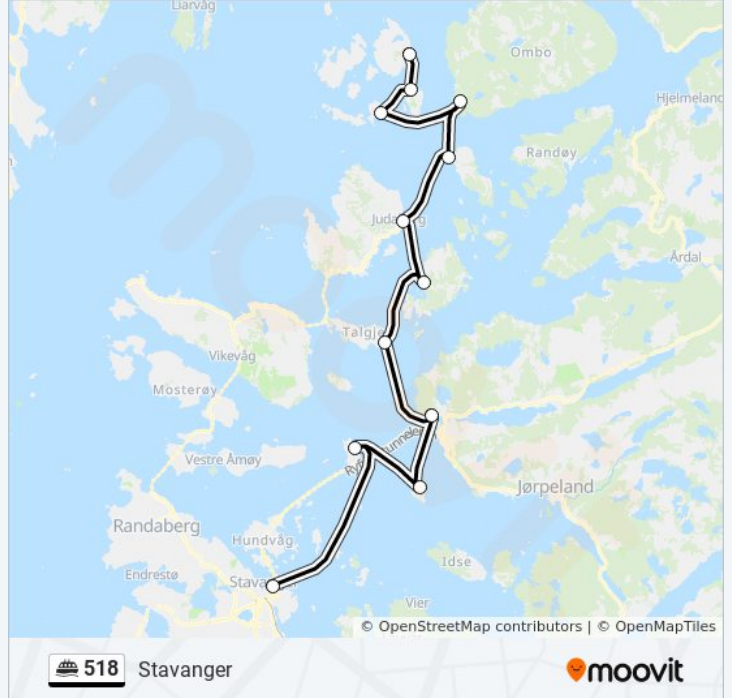

518 ferje Info

Retning: Stavanger

Stopp: 12

Reisevarighet: 30 min

Linjeoppsummering:

Retning: Sør-Hidle

2 stopp

[VIS LINJERUTETABELL](#)