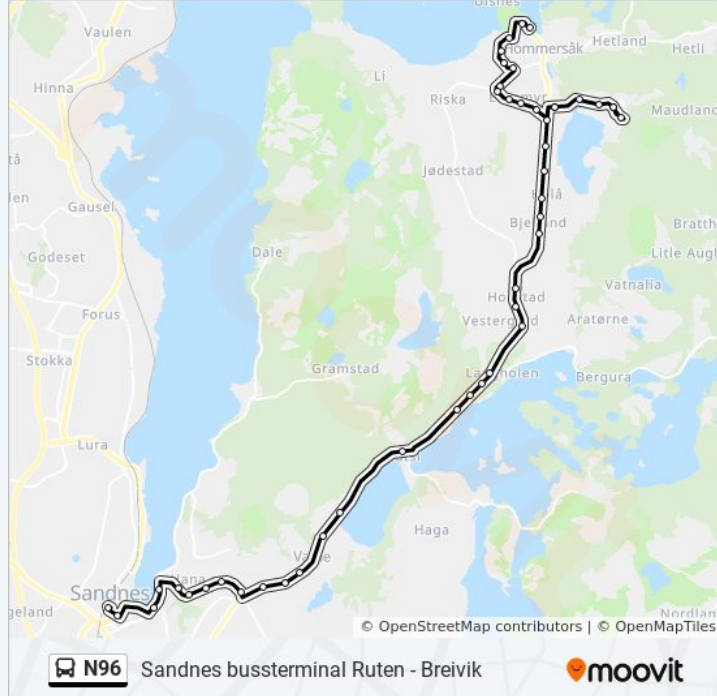

Urskjellveien

Gullskjellveien

Kyrkjevollen Skole

Breivikdalen

Ileveien

Hommersåk Kai

**Retning: Sandnes**

33 stopp

[VIS LINJERUTETABELL](#)

Hommersåk Kai

Lineveien

Rabbaveien

Gamle Frøylandsvei