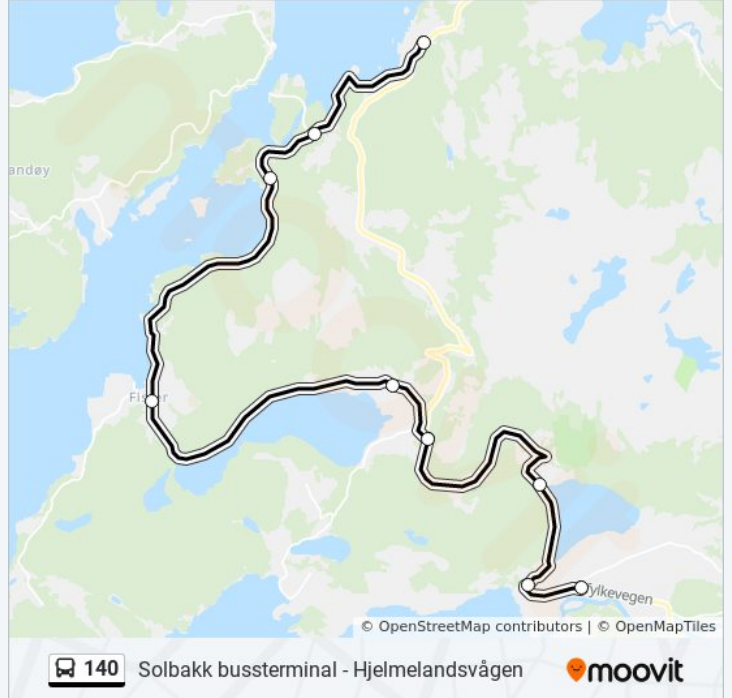

Linjeoppsummering:

Retning: Solbakk Via Byrkja

41 stopp

[VIS LINJERUTETABELL](#)

Hjelmelandsvågen
 Hjelmeland Kyrkje
 Hjelmeland Ferjekai
 Puntsnes
 Kleppakrossen
 Hjelmeland Samfunnshus
 Mjølhus
 Byrkja
 Ingvaldstad
 Fisterkrossen
 Riskedal
 Mele
 Årdalstunet
 Årdal Skule
 Soppaland
 Øvre Soppaland
 Tjentland
 Øvre Tjentland