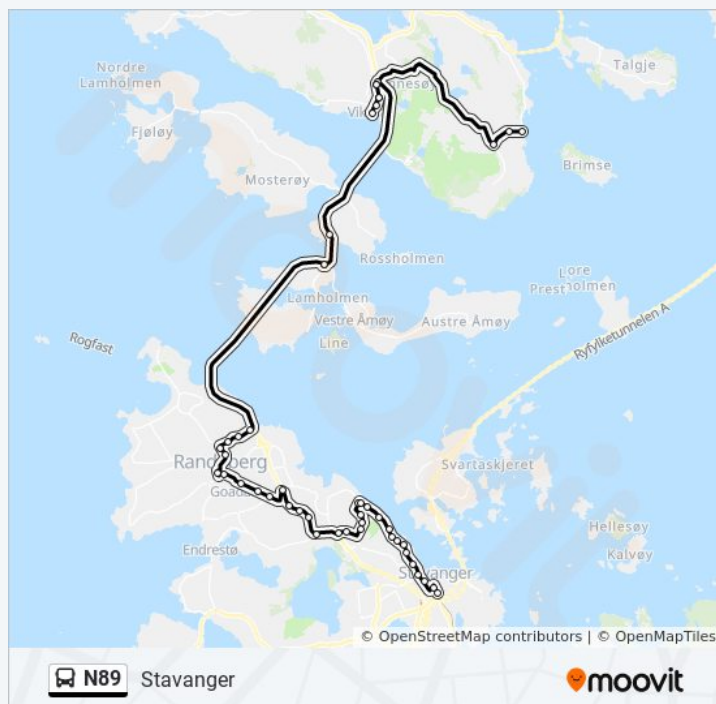

Rennesøy Brannstasjon

Vik

Vikevåg Kai

Daleveien

Vik

Rennesøy Brannstasjon

Bergjekrysset

Askjekrysset

Sokn Bussterminal

Todnemveien

Harestadhøyden

Gjertrudmyr

Randaberg Idrettshus

Gamle Harestadveien

Randaberg Sentrum

Randaberg Kommunehus

Dalveien

Ryggleet

Goaveien

Finnestadkrysset

Kvitmyrveien

Høyehaugen

Høyebakken

Tastatorget

Tasta Skole

Rustaveien

Alti Tasta

Froastølveien

Granittveien

Porfyrveien

Gabbroveien

Skogstøstraen

Nedre Tastasjøen

fredag Operererer Ikke

lørdag 02:07

søndag 02:07

N89 buss Info

Retning: Stavanger Via Randaberg

Stopp: 46

Reisevarighet: 45 min

Linjeoppsummering: